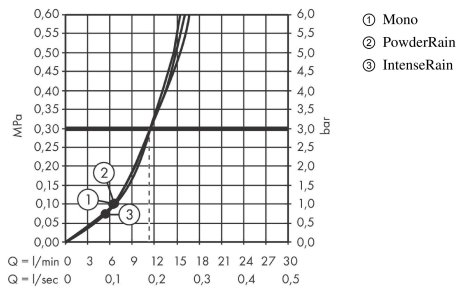

Pulsify Select S**Håndbruser 105 3jet Activation**

Overflader : mat sort Art.Nr.: 24100670

**Beskrivelse****Kendetegn**

- bruserstørrelse: 105 mm
- stråletype: PowderRain, IntenseRain, MonoRain
- vælg stråletype komfortabelt med tryk på Select-knap
- maksimal gennemstrømsmængde ved 3 bar: 11,5 l/min
- gennemstrømsmængde PowderRain (ved 3 bar): 11,4 l/min
- gennemstrømsmængde Mono (ved 3 bar): 11,4 l/min
- gennemstrømsmængde IntenseRain (ved 3 bar): 11,5 l/min
- med isoleret vandføring
- skyllebar si-indsats
- tilslutningsgevind G 1/2

Produktdetaljer

VVS-nr.	738522301
Pris ekskl. moms	363,00 DKK
Pris inkl. moms *	453,75 DKK

Teknologi**Designpriser**

reddot winner 2021

Certifikater**Produktbillede****Måltegning**

Pulsify Select S

Håndbruser 105 3jet Activation

Overflader : mat sort Art.Nr.: 24100670

Gennemløbsdiagram

Værdierne for forbruget blev målt praksisorienteret og med de tilsvarende armaturer (termostat/blander/indbygget ventil).