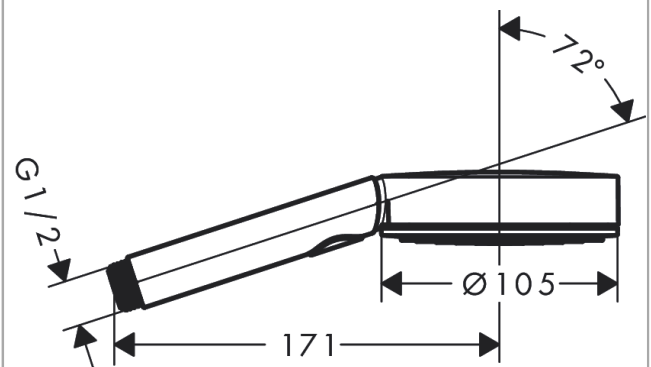

Måltegning