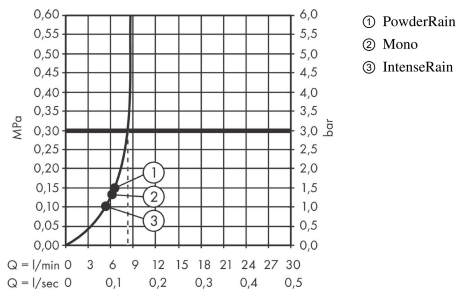

Pulsify Select S
Håndbruser 105 3jet Activation EcoSmart
 Overflader : mat sort Art.Nr.: 24101670

Beskrivelse

Kendetegn

- bruserstørrelse: 105 mm
- stråletype: PowderRain, IntenseRain, MonoRain
- vælg stråletype komfortabelt med tryk på Select-knap
- overflade stråleskive: grafit
- maksimal gennemstrømsmængde ved 3 bar: 8,5 l/min
- gennemstrømsmængde PowderRain (ved 3 bar): 8,5 l/min
- gennemstrømsmængde Mono (ved 3 bar): 8 l/min
- gennemstrømsmængde IntenseRain (ved 3 bar): 8,2 l/min
- med isoleret vandføring
- skyllebar si-indsats
- tilslutningsgevind G ½

Pulsify Select S
Håndbruser 105 3jet Activation EcoSmart
 Overflader : mat sort Art.Nr.: 24101670

Gennemløbsdiagram

Værdierne for forbruget blev målt praksisorienteret og med de tilsvarende armaturer (termostat/blander/indbygget ventil).