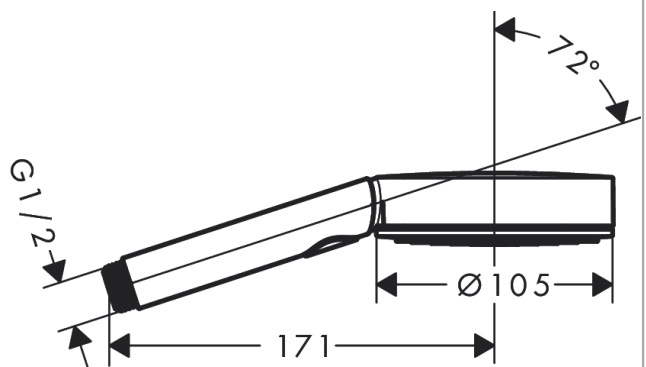

Pulsify Select S
Håndbruser 105 3jet Activation EcoSmart
 Overflader : mat sort Art.Nr.: 24101670

Beskrivelse

Kendetegn

- bruserstørrelse: 105 mm
- stråletype: PowderRain, IntenseRain, MonoRain
- vælg stråletype komfortabelt med tryk på Select-knap
- overflade stråleskive: grafit
- maksimal gennemstrømsmængde ved 3 bar: 8,5 l/min
- gennemstrømsmængde PowderRain (ved 3 bar): 8,5 l/min
- gennemstrømsmængde Mono (ved 3 bar): 8 l/min
- gennemstrømsmængde IntenseRain (ved 3 bar): 8,2 l/min
- med isoleret vandføring
- skyllebar si-indsats
- tilslutningsgevind G ½

Pulsify Select S
Håndbruser 105 3jet Activation EcoSmart
 Overflader : mat sort Art.Nr.: 24101670

Gennemløbsdiagram

Værdierne for forbruget blev målt praksisorienteret og med de tilsvarende armaturer (termostat/blander/indbygget ventil).