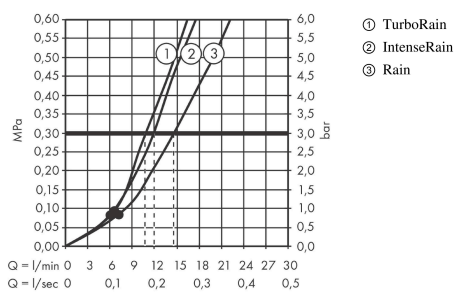

Gennemløbsdiagram

Værdierne for forbruget blev målt praksisorienteret og med de tilsvarende armaturer (termostat/blander/indbygget ventil).