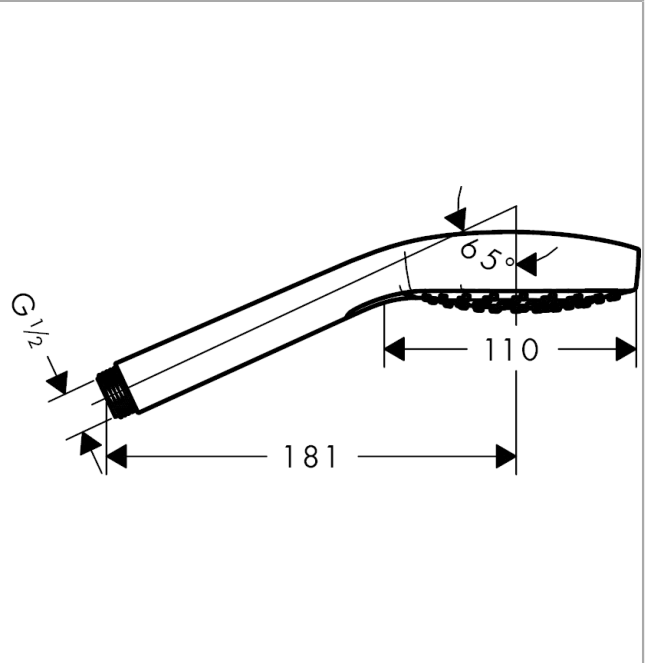

Måltegning