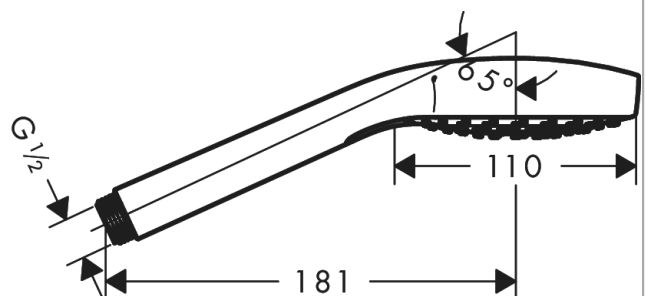

Måltegning