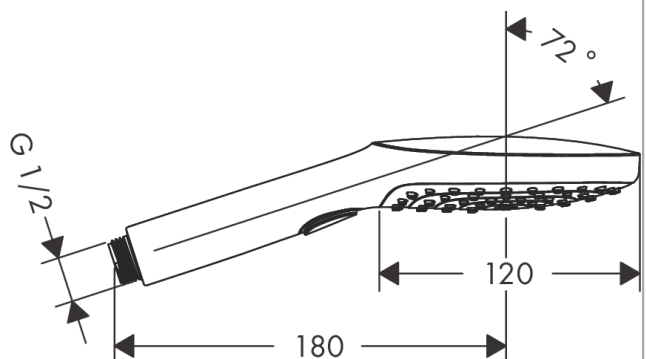

Måltegning