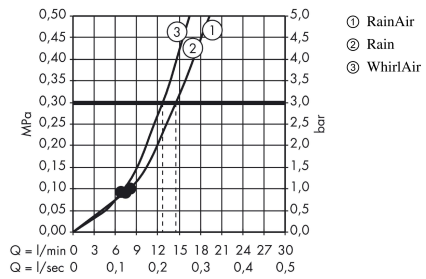

Raindance Select E Håndbruser 120 3jet

Overflader : børstet bronze PVD Art.Nr.: 26520140

Beskrivelse

Kendetegn

- bruserstørrelse: 120 mm
- stråletype: RainAir, Rain, Whirl
- vælg stråletype komfortabelt med tryk på Select-knap
- maksimal gennemstrømsmængde ved 3 bar: 14,4 l/min
- med isoleret vandføring
- skylbar smudsfangsi
- tilslutningsgevind G 1/2

Produktdetaljer

VVS-nr.	738524302
Pris ekskl. moms	1.160,00 DKK
Pris inkl. moms *	1.450,00 DKK

Teknologi

Designpriser

Produktbillede

Måltegning

Raindance Select E Håndbruser 120 3jet

Overflader : børstet bronze PVD Art.Nr.: 26520140

Gennemløbsdiagram

Værdierne for forbruget blev målt praksisorienteret og med de tilsvarende armaturer (termostat/blander/indbygget ventil).