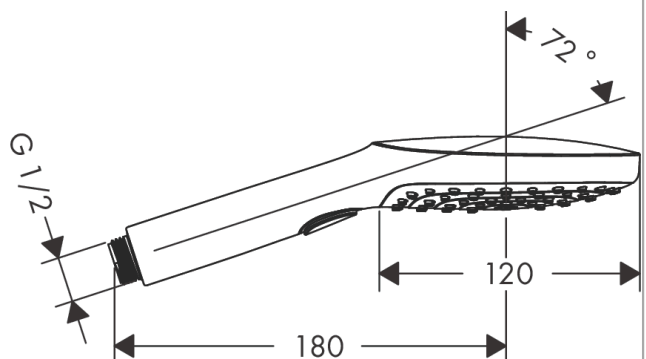

Raindance Select E Håndbruser 120 3jet

Overflader : børstet bronze PVD Art.Nr.: 26520140

Beskrivelse

Kendetegn

- bruserstørrelse: 120 mm
- stråletype: RainAir, Rain, Whirl
- vælg stråletype komfortabelt med tryk på Select-knap
- maksimal gennemstrømsmængde ved 3 bar: 14,4 l/min
- med isoleret vandføring
- skylbar smudsfangsi
- tilslutningsgevind G 1/2

Produktdetaljer

VVS-nr.	738524302
Pris ekskl. moms	1.160,00 DKK
Pris inkl. moms *	1.450,00 DKK

Teknologi

Designpriser

Produktbillede

Måltegning

Raindance Select E Håndbruser 120 3jet

Overflader : børstet bronze PVD Art.Nr.: 26520140

Gennemløbsdiagram

Værdierne for forbruget blev målt praksisorienteret og med de tilsvarende armaturer (termostat/blander/indbygget ventil).