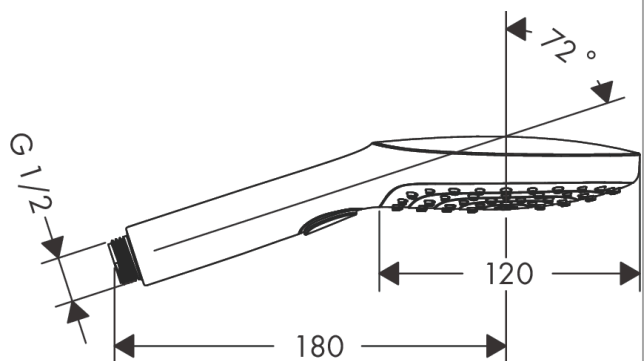

Raindance Select E Håndbruser 120 3jet

Overflader : børstet sort krom PVD Art.Nr.: 26520340

Beskrivelse

Kendetegn

- bruserstørrelse: 120 mm
- stråletype: RainAir, Rain, Whirl
- vælg stråletype komfortabelt med tryk på Select-knap
- maksimal gennemstrømsmængde ved 3 bar: 14,4 l/min
- med isoleret vandføring
- skylbar smudsfangsi
- tilslutningsgevind G 1/2

Produktdetaljer

VVS-nr.	738524303
Pris ekskl. moms	1.160,00 DKK
Pris inkl. moms *	1.450,00 DKK

Teknologi

Designpriser

Produktbillede

Måltegning

Raindance Select E Håndbruser 120 3jet

Overflader : børstet sort krom PVD Art.Nr.: 26520340

Gennemløbsdiagram

Værdierne for forbruget blev målt praksisorienteret og med de tilsvarende armaturer (termostat/blander/indbygget ventil).