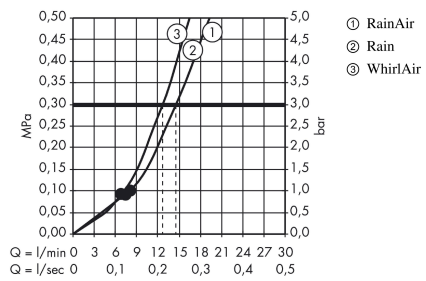

Raindance Select E Håndbruser 120 3jet

Overflader : børstet sort krom PVD Art.Nr.: 26520340

Beskrivelse

Kendetegn

- bruserstørrelse: 120 mm
- stråletype: RainAir, Rain, Whirl
- vælg stråletype komfortabelt med tryk på Select-knap
- maksimal gennemstrømsmængde ved 3 bar: 14,4 l/min
- med isoleret vandføring
- skylbar smudsfangsi
- tilslutningsgevind G 1/2

Produktdetaljer

VVS-nr.	738524303
Pris ekskl. moms	1.160,00 DKK
Pris inkl. moms *	1.450,00 DKK

Teknologi

Designpriser

Produktbillede

Måltegning

Raindance Select E Håndbruser 120 3jet

Overflader : børstet sort krom PVD Art.Nr.: 26520340

Gennemløbsdiagram

Værdierne for forbruget blev målt praksisorienteret og med de tilsvarende armaturer (termostat/blander/indbygget ventil).