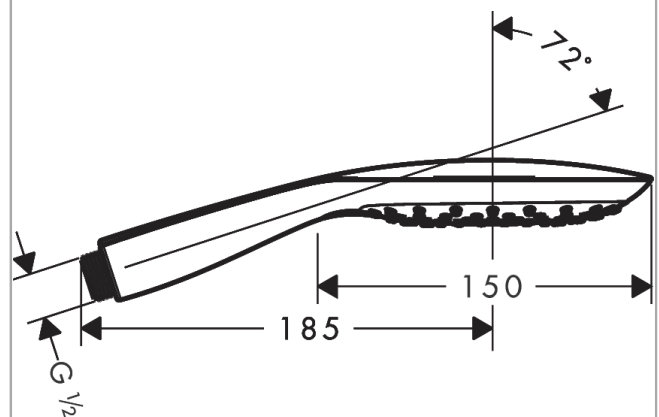

### Kendetegn

- bruserstørrelse: 150 mm
- stråletype: RainAir, CaresseAir, Mix
- vælg stråletype komfortabelt med tryk på Select-knap
- overflade stråleskive: rengøringsvenlig stråleskive af kunststof
- maksimal gennemstrømsmængde ved 3 bar: 16,4 l/min
- håndbruser med 2-skålet konstruktion
- med isoleret vandføring
- skylbar smudsfangi
- tilslutningsgevind G 1/2
- håndbruseren bør ikke kombineres med en to-trins bruserholder

## Måltegning