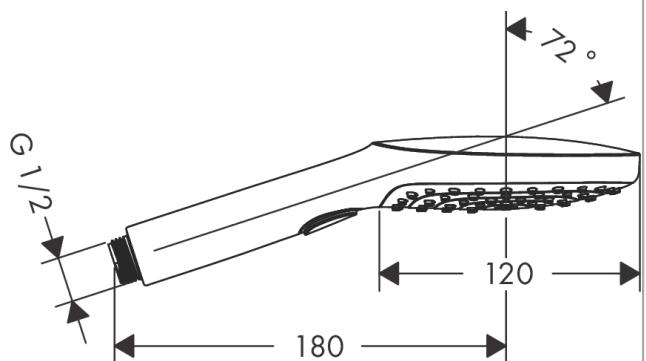

Raindance Select E Håndbruser 120 3jet

Overflader : hvid/krom Art.Nr.: 26520400

Beskrivelse

Kendetegn

- bruserstørrelse: 120 mm
- stråletype: RainAir, Rain, Whirl
- vælg stråletype komfortabelt med tryk på Select-knap
- maksimal gennemstrømsmængde ved 3 bar: 14,4 l/min
- med isoleret vandføring
- skylbar smudsfangsi
- tilslutningsgevind G 1/2

Produktdetaljer

VVS-nr.	738524340
Pris ekskl. moms	746,00 DKK
Pris inkl. moms *	932,50 DKK

Teknologi

Designpriser

Produktbillede

Måltegning

Raindance Select E
Håndbruser 120 3jet

Overflader : hvid/krom Art.Nr.: 26520400

Gennemløbsdiagram

Værdierne for forbruget blev målt praksisorienteret og med de tilsvarende armaturer (termostat/blander/indbygget ventil).