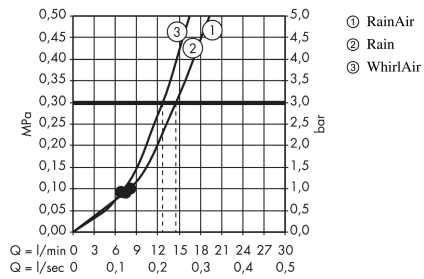

Raindance Select E Håndbruser 120 3jet

Overflader : hvid/krom Art.Nr.: 26520400

Beskrivelse

Kendetegn

- bruserstørrelse: 120 mm
- stråletype: RainAir, Rain, Whirl
- vælg stråletype komfortabelt med tryk på Select-knap
- maksimal gennemstrømsmængde ved 3 bar: 14,4 l/min
- med isoleret vandføring
- skylbar smudsfangsi
- tilslutningsgevind G 1/2

Produktdetaljer

VVS-nr.	738524340
Pris ekskl. moms	746,00 DKK
Pris inkl. moms *	932,50 DKK

Teknologi

Designpriser

Produktbillede

Måltegning

Raindance Select E
Håndbruser 120 3jet

Overflader : hvid/krom Art.Nr.: 26520400

Gennemløbsdiagram

Værdierne for forbruget blev målt praksisorienteret og med de tilsvarende armaturer (termostat/blander/indbygget ventil).