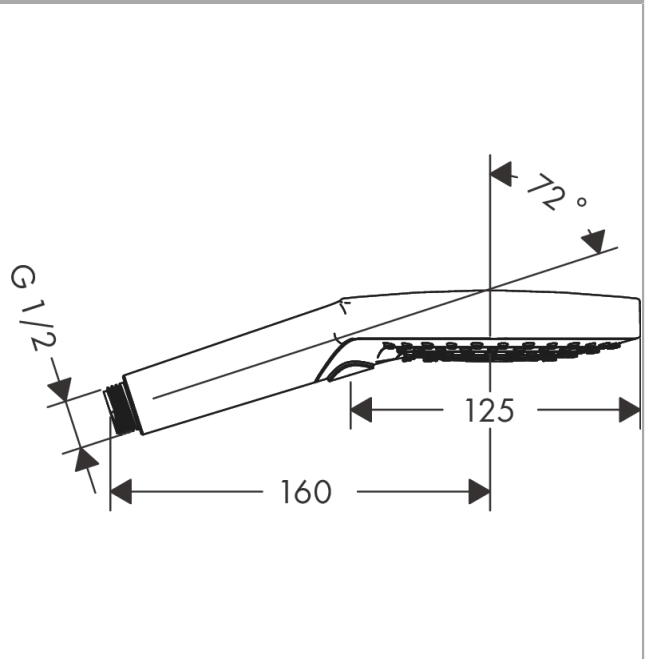

Måltegning