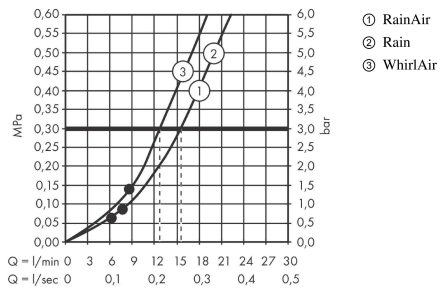

Raindance Select S Håndbruser 120 3jet

Overflader : mat hvid

Art.Nr.: 26530700

Gennemløbsdiagram

Værdierne for forbruget blev målt praksisorienteret og med de tilsvarende armaturer (termostat/blander/indbygget ventil).