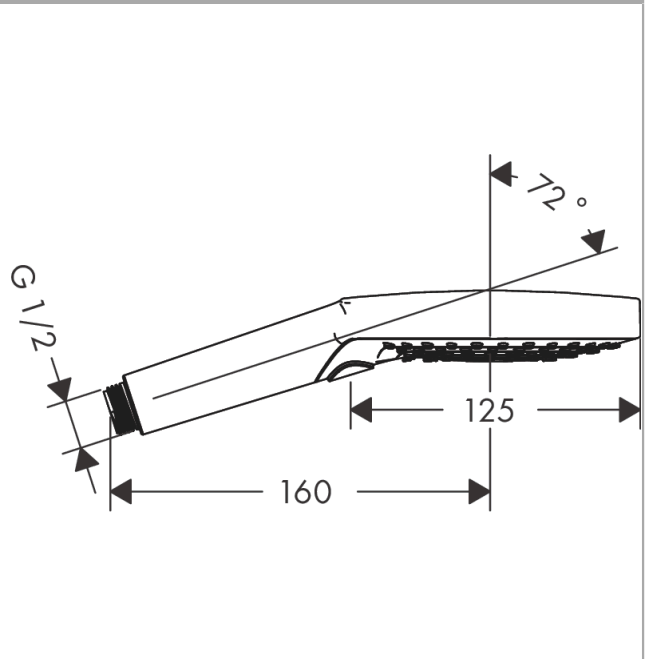

Måltegning