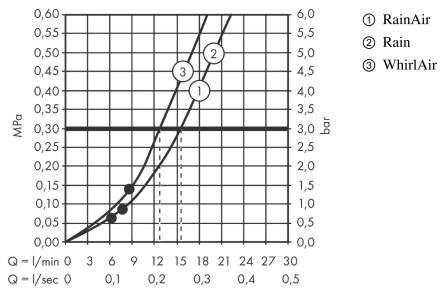

Raindance Select S Håndbruser 120 3jet

Overflader : mat sort

Art.Nr.: 26530670

Gennemløbsdiagram

Værdierne for forbruget blev målt praksisorienteret og med de tilsvarende armaturer (termostat/blander/indbygget ventil).