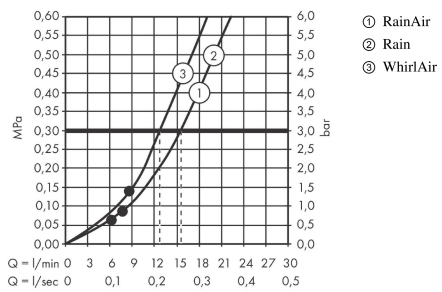

Raindance Select S Håndbruser 120 3jet

Overflader : krom Art.Nr.: 26530000

Gennemløbsdiagram

Værdierne for forbruget blev målt praksisorienteret og med de tilsvarende armaturer (termostat/blander/indbygget ventil).