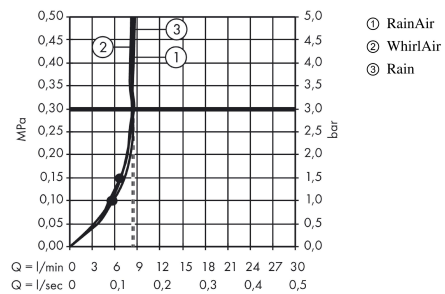

## Produktbillede

## Måltegning

**Raindance Select S**  
**Håndbruser 120 3jet EcoSmart 9 l/min**  
 Overflader : mat sort Art.Nr.: 26531670

## Gennemløbsdiagram

Værdierne for forbruget blev målt praksisorienteret og med de tilsvarende armaturer (termostat/blander/indbygget ventil).

Værdierne for forbruget blev målt praksisorienteret og med de tilsvarende armaturer (termostat/blander/indbygget ventil).