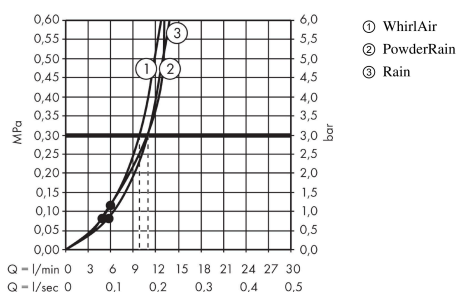

Gennemløbsdiagram

Værdierne for forbruget blev målt praksisorienteret og med de tilsvarende armaturer (termostat/blander/indbygget ventil).