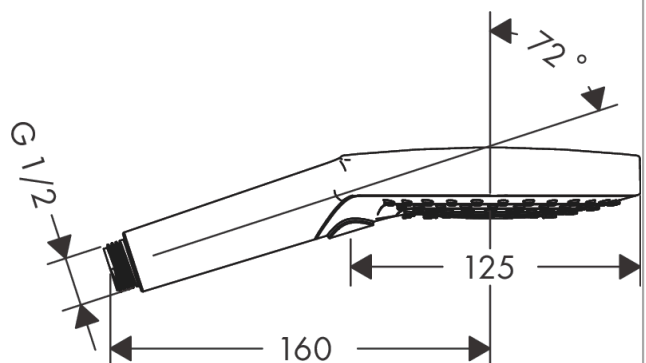

Måltegning