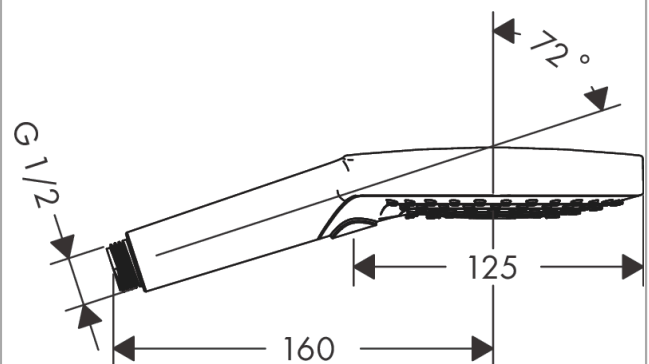

Måltegning