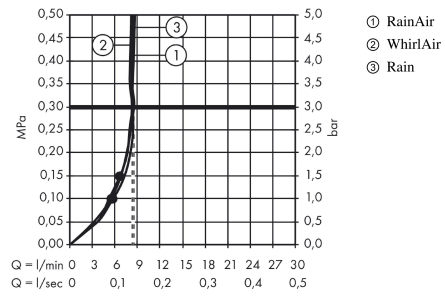

Håndbruser 120 3jet EcoSmart 9 l/min

Overflader : børstet sort krom PVD Art.Nr.: 26531340

Gennemløbsdiagram

Værdierne for forbruget blev målt praksisorienteret og med de tilsvarende armaturer (termostat/blander/indbygget ventil).