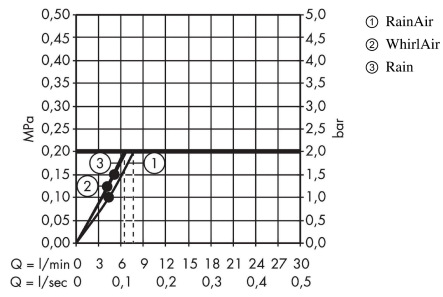

Raindance Select S

Håndbruser 120 3jet EcoSmart 9 l/min

Overflader : børstet sort krom PVD Art.Nr.: 26531340

Gennemløbsdiagram

Værdierne for forbruget blev målt praksisorienteret og med de tilsvarende armaturer (termostat/blander/indbygget ventil).