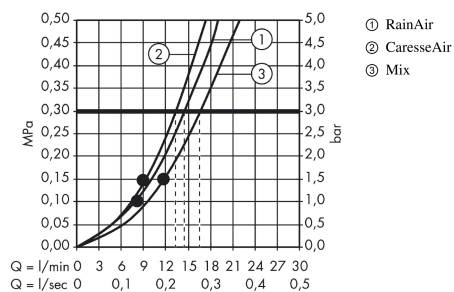

Gennemløbsdiagram

Værdierne for forbruget blev målt praksisorienteret og med de tilsvarende armaturer (termostat/blander/indbygget ventil).