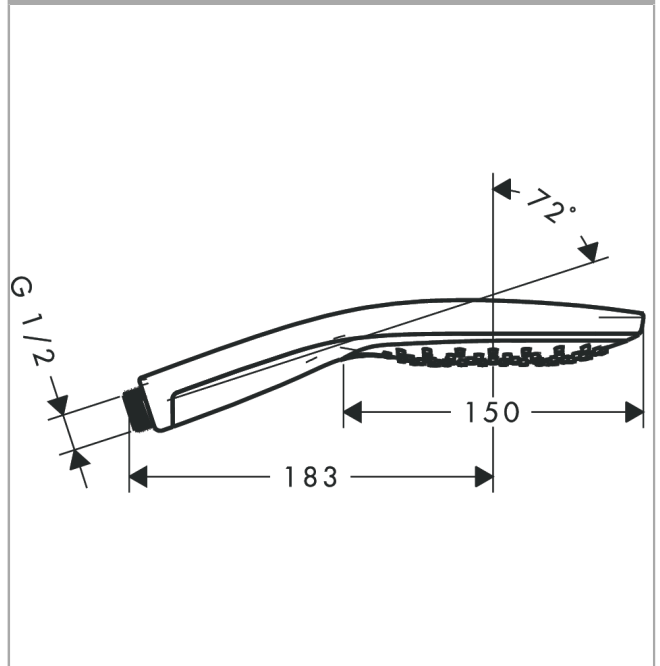

Måltegning