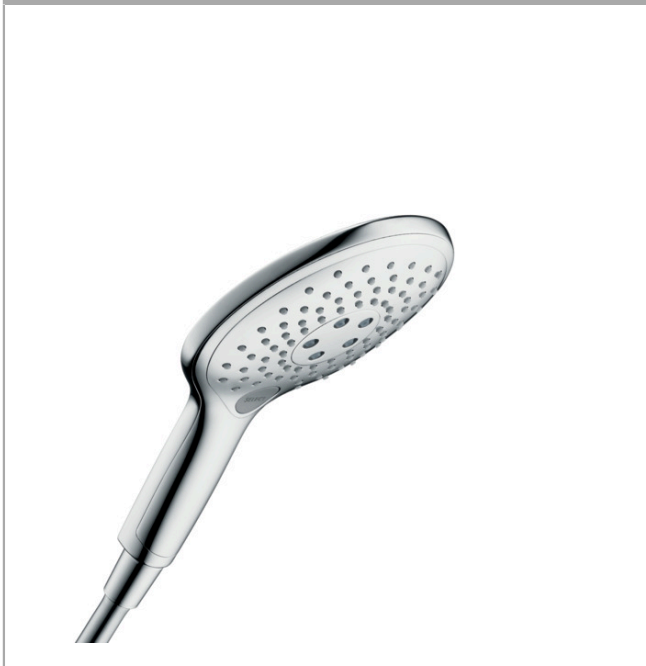

Raindance Select S Håndbruser 150 3jet

Overflader : krom Art.Nr.: 28587000

Beskrivelse

Kendetegn

- bruserstørrelse: 150 mm
- stråletype: RainAir, CaresseAir, Mix
- vælg stråletype komfortabelt med tryk på Select-knap
- maksimal gennemstrømsmængde ved 3 bar: 16,4 l/min
- håndbruser med 2-skålet konstruktion
- med isoleret vandføring
- skylbar smudsfangsi
- tilslutningsgevind G 1/2
- håndbruseren bør ikke kombineres med en to-trins bruserholder

Produktdetaljer

VVS-nr.	738524604
Pris ekskl. moms	873,00 DKK
Pris inkl. moms *	1.091,25 DKK

Teknologi

Produktbillede