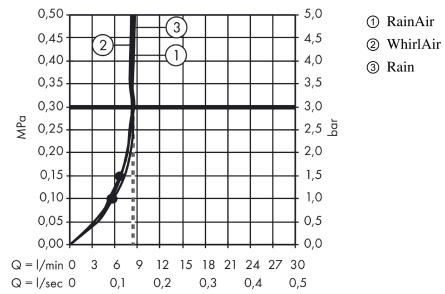

Raindance Select S
Håndbruser 120 3jet EcoSmart 9 l/min
 Overflader : krom Art.Nr.: 26531000

Beskrivelse

Kendetegn

- bruserstørrelse: 125 mm
- stråletype: Rain, RainAir, Whirl
- vælg stråletype komfortabelt med tryk på Select-knap
- maksimal gennemstrømsmængde ved 3 bar: 8,5 l/min
- håndbruser med 2-skålet konstruktion
- med isoleret vandføring
- skylbar smudsfangsi
- tilslutningsgevind G 1/2

Produktdetaljer

VVS-nr.	738524434
Pris ekskl. moms	813,00 DKK
Pris inkl. moms *	1.016,25 DKK

Teknologi

Designpriser

Certifikater

Produktbillede

Måltegning

Raindance Select S
Håndbruser 120 3jet EcoSmart 9 l/min
 Overflader : krom Art.Nr.: 26531000

Gennemløbsdiagram

Værdierne for forbruget blev målt praksisorienteret og med de tilsvarende armaturer (termostat/blander/indbygget ventil).

Værdierne for forbruget blev målt praksisorienteret og med de tilsvarende armaturer (termostat/blander/indbygget ventil).