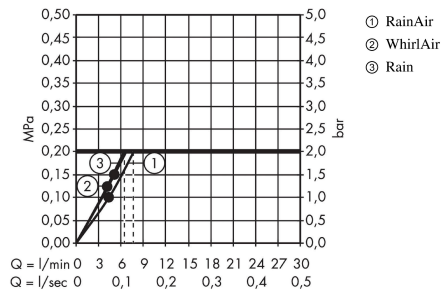

Raindance Select S
Håndbruser 120 3jet EcoSmart 9 l/min
 Overflader : krom Art.Nr.: 26531000

Beskrivelse

Kendetegn

- bruserstørrelse: 125 mm
- stråletype: Rain, RainAir, Whirl
- vælg stråletype komfortabelt med tryk på Select-knap
- maksimal gennemstrømsmængde ved 3 bar: 8,5 l/min
- håndbruser med 2-skålet konstruktion
- med isoleret vandføring
- skylbar smudsfangsi
- tilslutningsgevind G 1/2

Produktdetaljer

VVS-nr.	738524434
Pris ekskl. moms	813,00 DKK
Pris inkl. moms *	1.016,25 DKK

Teknologi

Designpriser

Certifikater

Produktbillede

Måltegning

Raindance Select S
Håndbruser 120 3jet EcoSmart 9 l/min
 Overflader : krom Art.Nr.: 26531000

Gennemløbsdiagram

Værdierne for forbruget blev målt praksisorienteret og med de tilsvarende armaturer (termostat/blander/indbygget ventil).

Værdierne for forbruget blev målt praksisorienteret og med de tilsvarende armaturer (termostat/blander/indbygget ventil).