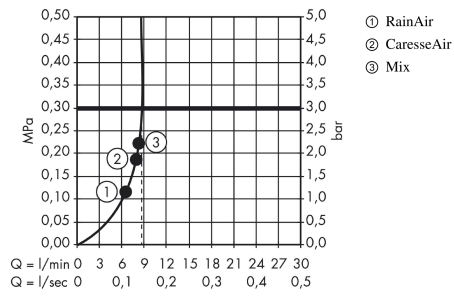

Raindance Select S
Håndbruser 150 3jet EcoSmart 9 l/min
 Overflader : krom Art.Nr.: 28588000

Beskrivelse

Kendetegn

- bruserstørrelse: 150 mm
- stråletype: RainAir, CaresseAir, Mix
- vælg stråletype komfortabelt med tryk på Select-knap
- overflade stråleskive: rengøringsvenlig stråleskive af kunststof
- maksimal gennemstrømsmængde ved 3 bar: 8,8 l/min
- håndbruser med 2-skålet konstruktion
- med isoleret vandføring
- skylbar smudsfangsi
- tilslutningsgevind G ½
- håndbruseren bør ikke kombineres med en to-trins bruserholder

Produktdetaljer

VVS-nr.	738524634
Pris ekskl. moms	873,00 DKK
Pris inkl. moms *	1.091,25 DKK

Teknologi

Certifikater

Produktbillede

Måltegning

Raindance Select S
Håndbruser 150 3jet EcoSmart 9 l/min
 Overflader : krom Art.Nr.: 28588000

Gennemløbsdiagram

Værdierne for forbruget blev målt praksisorienteret og med de tilsvarende armaturer (termostat/blander/indbygget ventil).