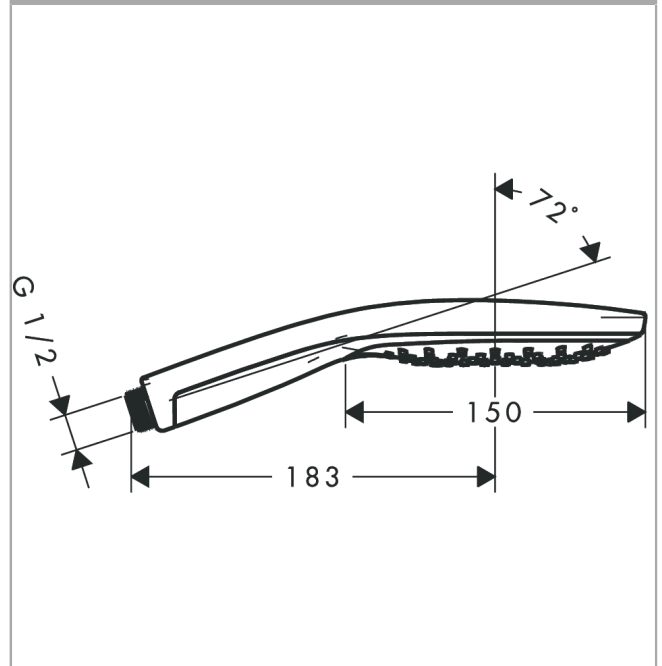

Måltegning