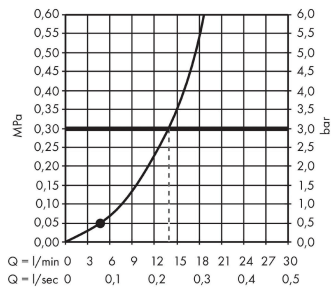

**Gennemløbsdiagram**

Q = l/min 0 3 6 9 12 15 18 21 24 27 30
Q = l/sec 0 0,1 0,2 0,3 0,4 0,5

Værdierne for forbruget blev målt praksisorienteret og med de tilsvarende armaturer (termostat/blander/indbygget ventil).