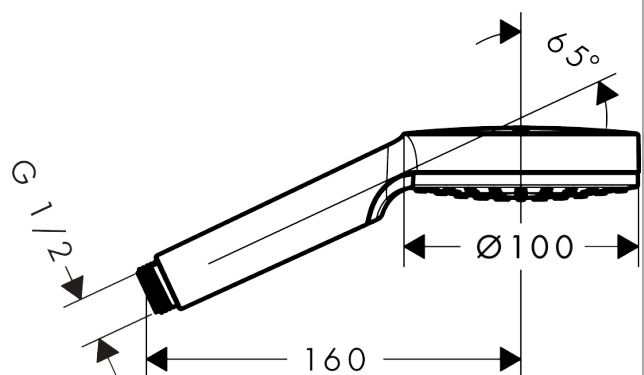

Crometta
Håndbruser 1jet
 Overflader : hvid/krom Art.Nr.: 26331400

Beskrivelse

Kendetegn

- bruserstørrelse: 100 mm
- stråletype: Rain
- overflade stråleskive: rengøringsvenlig stråleskive af kunststof
- maksimal gennemstrømsmængde ved 3 bar: 14 l/min
- med isoleret vandføring
- skylbar smudsfangsi
- tilslutningsgevind G 1/2

Produktdetaljer

VVS-nr.	738525540
Pris ekskl. moms	190,00 DKK
Pris inkl. moms *	237,50 DKK

Teknologi

Certifikater

Produktbillede

Måltegning

Crometta**Håndbruser 1jet**

Overflader : hvid/krom Art.Nr.: 26331400