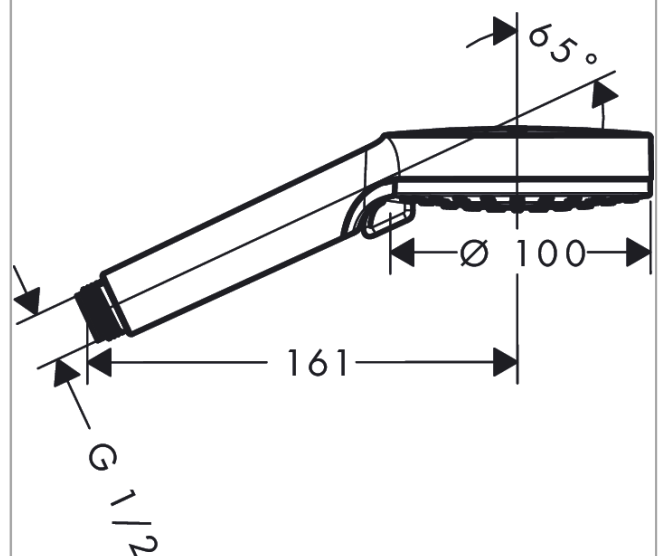

Måltegning