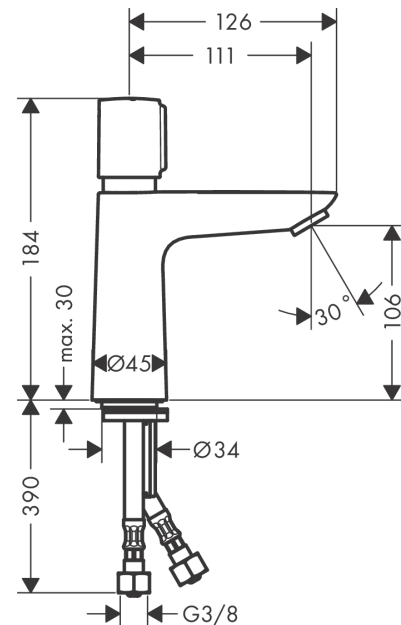

Talis E**Selvlukkende håndvaskarmatur med temperaturregulering**

Overflader : krom Art.Nr.: 71718000

**Beskrivelse****Kendetegn**

- ComfortZone 110
- fremspring: 111 mm
- tudhøjde: 106 mm
- stråletype: normalstråle
- maksimal gennemstrømsmængde ved 3 bar: 5 l/min
- selvlukkende kartusche med temperaturkontrol
- skylletid: justerbar 3 - 20 sekunder (forudindstillet til 7 sekunder)
- mulighed for temperaturbegrænsning
- termisk desinfektion
- ved termisk desinfektion kræves serviceværktøj #93913000
- STA 1776
- STA 1776 - STA 1776_DK
- STA 1776 - STA 1776_SE
- STA 1776 - STA 1776_NO

Produktdetaljer

VVS-nr.	740763104
Pris ekskl. moms	1.397,00 DKK
Pris inkl. moms *	1.746,25 DKK

Teknologi**Certifikater****Produktbillede****Måltegning**

Talis E

Selvlukkende håndvaskarmatur med temperaturregulering

Overflader : krom Art.Nr.: 71718000

Gennemløbsdiagram