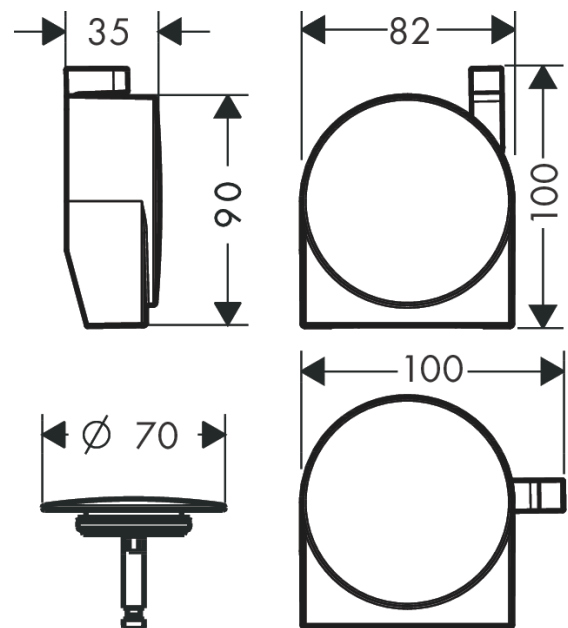

#### Kendetegn

- består af: afdækning, sikkerhedsprop
- passer til normal- og specialkar
- strømstråle
- stråleformer justerbar med 30°
- maksimal gennemstrømsmængde ved 3 bar: 19 l / min

### Måltegning