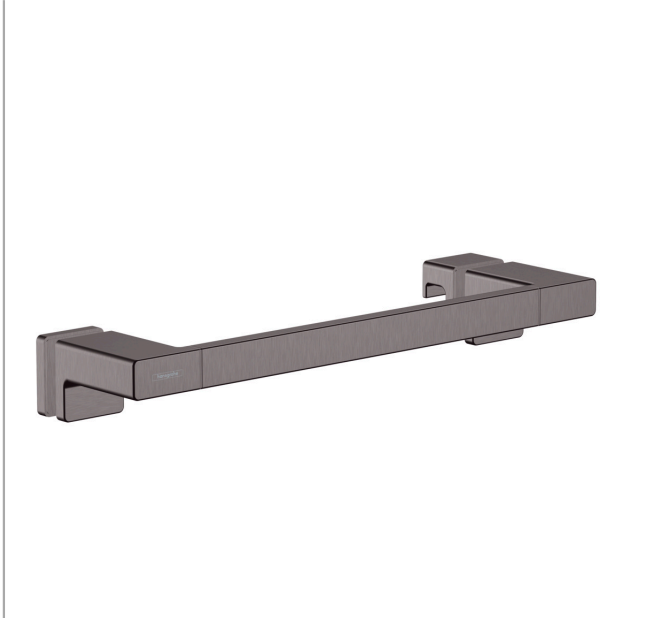

AddStoris**Greb til bruserdør**Overflader : **børstet sort krom PVD** Art.Nr.: **41759340****Beskrivelse****Kendetegn**

- materiale: metal
- materiale beslag: metal
- fast
- længde: 398 mm
- med befæstelsesmateriale
- glassets tykkelse: 6 - 12 mm
- boreafstand: 350 mm
- borehul diameter: 6 mm
- Kan anvendes som håndklædeholder
- skjult befæstigelse

Produktdetaljer

VVS-nr.	774968503
Pris ekskl. moms	912,00 DKK
Pris inkl. moms *	1.140,00 DKK

Designpriser

reddot winner 2021

Produktbillede**Måltegning**