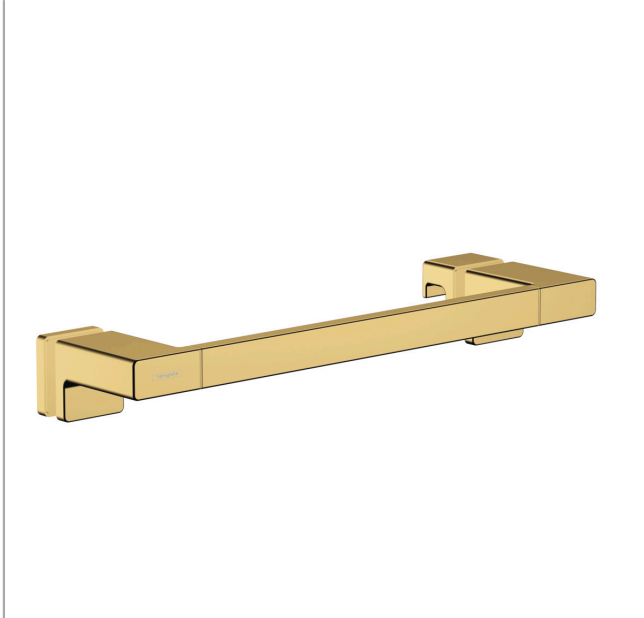

AddStoris

Greb til bruserdør

Overflader : poleret guld-optik PVD Art.Nr.: 41759990

Beskrivelse

Kendetegn

- materiale: metal
- materiale beslag: metal
- fast
- længde: 398 mm
- med befæstelsesmateriale
- glassets tykkelse: 6 - 12 mm
- boreafstand: 350 mm
- borehul diameter: 6 mm
- Kan anvendes som håndklædeholder
- skjult befæstigelse

Produktdetaljer

VVS-nr.	774968505
Pris ekskl. moms	855,00 DKK
Pris inkl. moms *	1.068,75 DKK

Designpriser

reddot winner 2021

Produktbillede