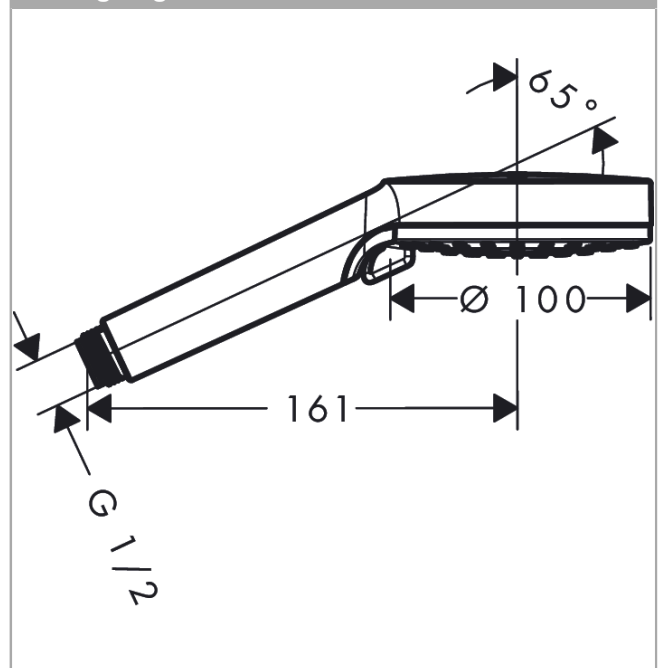

Måltegning