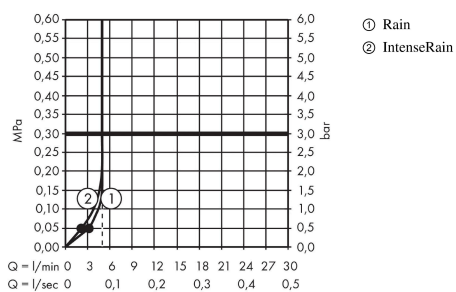

Gennemløbsdiagram

Værdierne for forbruget blev målt praksisorienteret og med de tilsvarende armaturer (termostat/blander/indbygget ventil).