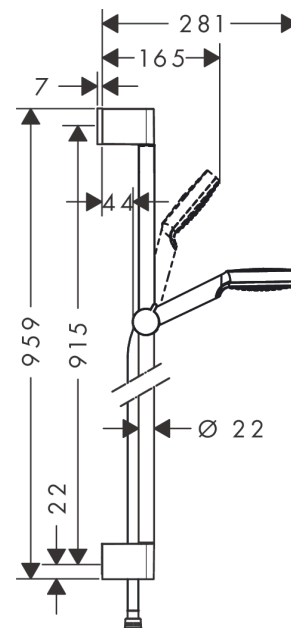

Crometta**Brusersæt 1jet med bruserstang 90 cm**Overflade: **hvid/krom** Art.Nr.: **26537400****Beskrivelse****Kendetegn**

- består af: håndbruser, bruserstang, bruserslange, glider
- bruserstørrelse: 100 mm
- stråletype: Rain
- håndbruserholderens hældningsvinkel kan justeres med 45°
- maks. gennemstrømningsmængde ved 3 bar: 14 l/min
- kugleled forhindrer slangen i at sno sig
- vægmontering: kan monteres med skruer
- vægbeslag af plastik
- stangens længde: 959 mm
- diameter på bruserstang: 22 mm
- stangens form: rund
- boreafstand 915 mm

Produktdetaljer

VVS-nr.	737719750
Pris ekskl. moms	571,00 DKK
Pris inkl. moms *	713,75 DKK

Teknologi**Produktbillede****Måltegning**

Crometta**Brusersæt 1jet med bruserstang 90 cm**

Overflade: hvid/krom Art.Nr.: 26537400

**Gennemløbsdiagram**

Q = l/min 0 3 6 9 12 15 18 21 24 27 30
Q = l/sec 0 0,1 0,2 0,3 0,4 0,5

Værdierne for forbruget blev målt praksisorienteret og med de tilsvarende armaturer (termostat/blander/indbygget ventil).

Crometta
Brusersæt 1jet med bruserstang 90 cm
Overflade: hvid/krom Art.Nr.: 26537400

Monteringseksempel