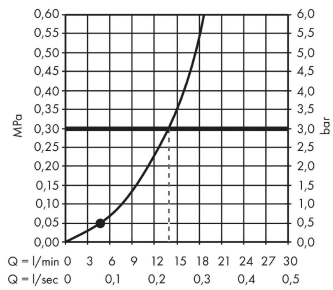

Crometta**Brusersæt 1jet med bruserstang 90 cm**Overflade: **hvid/krom** Art.Nr.: **26537400****Beskrivelse****Kendetegn**

- består af: håndbruser, bruserstang, bruserslange, glider
- bruserstørrelse: 100 mm
- stråletype: Rain
- håndbruserholderens hældningsvinkel kan justeres med 45°
- maks. gennemstrømningsmængde ved 3 bar: 14 l/min
- kugleled forhindrer slangen i at sno sig
- vægmontering: kan monteres med skruer
- vægbeslag af plastik
- stangens længde: 959 mm
- diameter på bruserstang: 22 mm
- stangens form: rund
- boreafstand 915 mm

Produktdetaljer

VVS-nr.	737719750
Pris ekskl. moms	571,00 DKK
Pris inkl. moms *	713,75 DKK

Teknologi**Produktbillede****Måltegning**

Crometta**Brusersæt 1jet med bruserstang 90 cm**

Overflade: hvid/krom Art.Nr.: 26537400

**Gennemløbsdiagram**

Q = l/min 0 3 6 9 12 15 18 21 24 27 30
Q = l/sec 0 0,1 0,2 0,3 0,4 0,5

Værdierne for forbruget blev målt praksisorienteret og med de tilsvarende armaturer (termostat/blander/indbygget ventil).