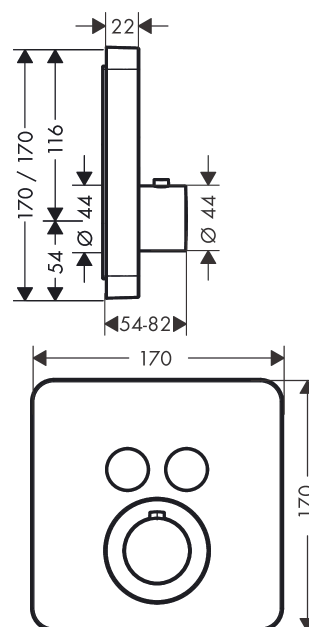

AXOR ShowerSolutions
Termostatarmatur til indbygning softsquare med 2 udtag
 Overflader : Art.Nr.: **36707000**

Kendetegn

- 2 funktioner
- termostatkartusche
- Select-knap til at åbne og lukke for 2 funktioner
- samtidig brug af flere udtag
- maks. gennemstrømningsmængde ved 3 bar: 29,7 l/min
- gennemstrømningsmængde øvre udløb: 25 l/min
- gennemstrømningsmængde nedre udløb: 23 l/min
- gennemstrømningsmængde ved samtidig brug af alle udtag: 29,7 l/min
- sikkerhedsspærre ved 40°C
- justerbar temperaturbegrænsning
- tilslutningstype: indbygningsdel
- Monteres med iBox universal 01810180
- ETA VA 1.43/20477
- STA 1401
- STA 1401 - Appendix_STA_1401
- STA 1401 - STA 1401_SE
- STA 1401 - STA 1401_NO
- STA 1401 - STA 1401_DK

Produktdetaljer

VVS-nr.	722508234
Pris ekskl. moms	6.065,00 DKK
Pris inkl. moms *	7.581,25 DKK

Teknologi

Certifikater

AXOR ShowerSolutions
Termostatarmatur til indbygning softsquare med 2 udtag
 Overflader : Art.Nr.: 36707000

Produktbillede

Måltegning

Gennemløbsdiagram