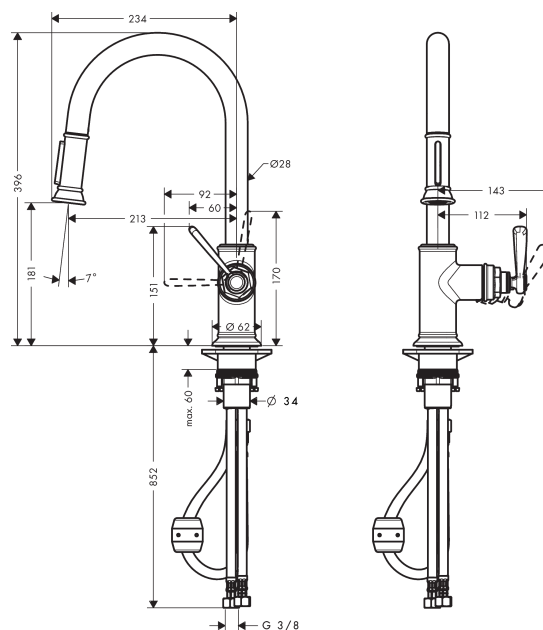

AXOR Montreux
1-grebs køkkenarmatur 180 med udtræksbruser
 Overflader : Art.Nr.: 16581000

Kendetegn

- ComfortZone 180
- svingningsområde 110° / 150°
- brusestråle, laminarstråle
- brusestråle aflåselig, strålereturstilling via tryk på knap
- MagFit magnetisk bruserholder
- Quick-Connect-bruserslange
- maks. gennemstrømningsmængde ved 3 bar: 9 l/min
- keramisk kartusche
- G 3/8-tilslutninger
- justerbar temperaturbegrænsning
- integreret kontraventil
- udtrækslængde op til 50 cm
- STA 1375
- STA 1375 - STA 1375_SE
- STA 1375 - STA 1375_NO
- STA 1375 - STA 1375_DK

Produktdetaljer

VVS-nr.	705763504
Pris ekskl. moms	4.729,00 DKK
Pris inkl. moms *	5.911,25 DKK

Teknologi

Certifikater

Produktbillede

Måltegning

AXOR Montreux
1-grebs køkkenarmatur 180 med udtræksbruser
 Overflader : Art.Nr.: **16581000**

Gennemløbsdiagram