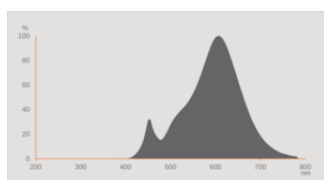

Produktegenskaber

- Professionelle LED-lyskilder til 230V
- Dæmpbar
- Levetid: op til 15.000 timer
- Spredningsvinkel: op til 300°
- Lyskilde i glas
- God farvegengivelse ($R_a \geq 80$) og farvestabilitet i hele lampens levetid

Lystekniske data

Udstrålingsvinkel	300 °
Opvarmningstid (60 %)	< 0.50 s
Opstarttid	< 0.5 s
Nominel strålevinkel (halv spids)	300.00 °

DIMENSIONER & VÆGT

Total længde	77.00 mm
Diameter	45,00 mm
Maksimum diameter	45 mm
Produktvægt	15,00 g