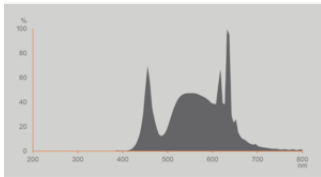

Produktegenskaber

- LED-lyskilder til 230V
- Spredningsvinkel: op til 300°
- Dæmpbar
- Farvegengivelsesindeks R_a : ≥ 90

TEKNISKE DATA

ELEKTRISKE DATA

Nominel wattforbrug	5,8 W
Wattforbrug	5.80 W
Nominel spænding	220...240 V
Tilsvarende lampe effekt	60 W
Nominel strømstyrke	38 mA
Type strøm	Alternativ strøm (AC)
Startstrøm	0.328 A
Driftsfrekvens	50/60 Hz
Forsynings frekvens	50/60 Hz
Maks antal lyskilder på gruppea 10 A (B)	1371
Max. antal lyskilder på sikringen 16 A (B)	2195
Total harmonisk forvrængning	95.77 %
Cos Phi (effektfaktor)	≥ 0,50

Fotometriske data

Lumen	806 lm
Belysnings effektivitet	139 lm/W
Lumenstrøm ved gennemsnitlig lev	0.93
Farvetemperaturer	Koldt hvidt
Farvetemperatur	4000 K
Farvegengivelsesindex	90
Lysfarve	940
Standard afvigelse af farvetemperaturen	≤6 sdc _m
Lysstrøm vedlig.hold-faktor 6,000	0.80
Flimmerværdi (Pst LM)	≤1
Måleværdi for stroboskopiske effekter (SVM)	≤0.4

Lystekniske data

Udstrålingsvinkel	300 °
Opvarmningstid (60 %)	< 0.50 s
Opstarttid	< 0.5 s
Nominal strålevinkel (halv spids)	300.00 °

DIMENSIONER & VÆGT

Total længde	105.00 mm
Diameter	60,00 mm
Maksimum diameter	60 mm
Produktvægt	31,00 g