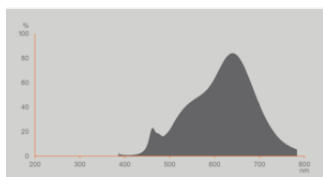

Produktegenskaber

- LED-lyskilder til 230V
- Spredningsvinkel: op til 300°
- Dæmpbar
- Farvegengivelsesindeks R_a : ≥ 90

TEKNISKE DATA

ELEKTRISKE DATA

Nominel wattforbrug	5,8 W
Wattforbrug	5.80 W
Nominel spænding	220...240 V
Tilsvarende lampe effekt	60 W
Nominel strømstyrke	38 mA
Type strøm	Alternativ strøm (AC)
Startstrøm	0.328 A
Driftsfrekvens	50/60 Hz
Forsynings frekvens	50/60 Hz
Maks antal lyskilder på gruppea 10 A (B)	1371
Max. antal lyskilder på sikringen 16 A (B)	2195
Total harmonisk forvrængning	95.77 %
Cos Phi (effektfaktor)	≥ 0,50

Fotometriske data

Lumen	806 lm
Belysnings effektivitet	139 lm/W
Lumenstrøm ved gennemsnitlig lev	0.93
Farvetemperaturer	Varm hvid
Farvetemperatur	2700 K
Farvegengivelsesindex	90
Lysfarve	927
Standard afvigelse af farvetemperaturen	≤6 sdc _m
Lysstrøm vedlig.hold-faktor 6,000	0.80
Flimmerværdi (Pst LM)	≤1
Måleværdi for stroboskopiske effekter (SVM)	≤0.4

Lystekniske data

Udstrålingsvinkel	300 °
Opvarmningstid (60 %)	< 0.50 s
Opstarttid	< 0.5 s
Nominel strålevinkel (halv spids)	300.00 °

DIMENSIONER & VÆGT

Total længde	105.00 mm
Diameter	60,00 mm
Maksimum diameter	60 mm
Produktvægt	31,00 g