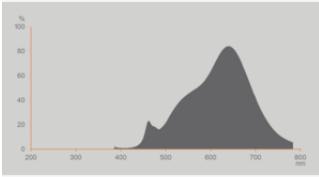

Produktegenskaber

- LED-lyskilder til 230V
- Spredningsvinkel: op til 300°
- Dæmpbar
- Farvegengivelsesindeks R_a : ≥ 90

TEKNISKE DATA

ELEKTRISKE DATA

Nominel wattforbrug	3,4 W
Wattforbrug	3.40 W
Nominel spænding	220...240 V
Tilsvarende lampe effekt	40 W
Nominel strømstyrke	20 mA
Type strøm	Alternativ strøm (AC)
Startstrøm	0.212 A
Driftsfrekvens	50/60 Hz
Forsynings frekvens	50/60 Hz
Maks antal lyskilder på gruppea 10 A (B)	2122
Max. antal lyskilder på sikringen 16 A (B)	3396
Cos Phi (effektfaktor)	≥ 0,40

Lystekniske data

Udstrålingsvinkel	300 °
Opvarmningstid (60 %)	< 0.50 s
Opstarttid	< 0.5 s
Nominal strålevinkel (halv spids)	300.00 °

DIMENSIONER & VÆGT

Total længde	100.00 mm
Diameter	35,00 mm
Maksimum diameter	35 mm
Produktvægt	15,00 g