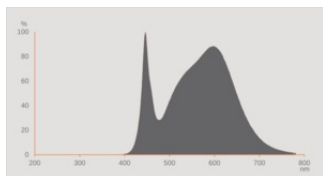

Produktegenskaber

- Professionelle LED-lyskilder til 230V
- Spredningsvinkel: op til 300°
- Dæmpbar
- Sokkel: E27, B22d
- Levetid: op til 15.000 timer
- Lyskilde i glas
- God lyskvalitet; farvegengivelsesindeks $R_a \geq 80$; konstant kromaticitet

Fotometriske data

Lumen	806 lm
Belysnings effektivitet	115 lm/W
Lumenstrøm ved gennemsnitlig lev	0.93
Farvetemperaturer	Koldt hvidt
Farvetemperatur	4000 K
Farvegengivelsesindex	80
Lysfarve	840
Standard afvigelse af farvetemperaturen	≤6 sdc _m
Lysstrøm ved lig.hold-faktor 6,000	0.80
Flimmerværdi (Pst LM)	≤1.0
Måleværdi for stroboskopiske effekter (SVM)	≤0.4

Lystekniske data

Udstrålingsvinkel	300 °
Opvarmningstid (60 %)	< 0.50 s
Opstarttid	< 0.5 s
Nominel strålevinkel (halv spids)	300.00 °

DIMENSIONER & VÆGT

Total længde	106.00 mm
Diameter	60,00 mm
Maksimum diameter	60 mm
Produktvægt	30,00 g