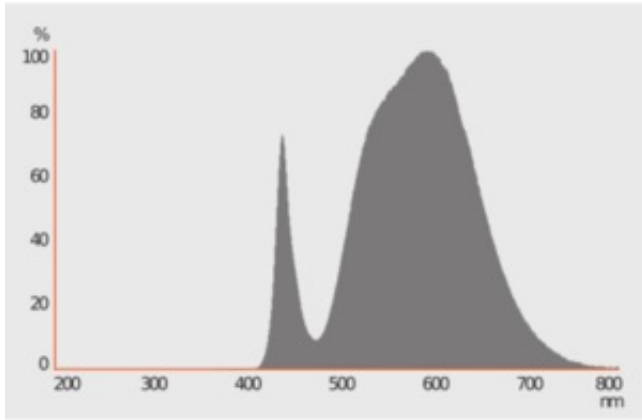

Produktegenskaber

- Professionelle LED-lyskilder til 230V
- Ikke dæmpbar
- Levetid: op til 15.000 timer
- God lyskvalitet; farvegengivelsesindeks $R_a: \geq 80$; konstant kromaticitet

TEKNISKE DATA

ELEKTRISKE DATA

Fotometriske data

Lumen	1521 lm
Nominal effektiv lysstrøm 90°	1521 lm
Belysnings effektivitet	117 lm/W
Lumenstrøm ved gennemsnitlig lev	0.93
Farvetemperaturer	Koldt hvidt
Farvetemperatur	4000 K
Farvegengivelsesindex	80
Lysfarve	840
Standard afvigelse af farvetemperaturen	≤6 sdcn
Lysstrøm vedligehold-faktor 6,000	0.80
Flimmerværdi (Pst LM)	1.0
Måleværdi for stroboskopiske effekter (SVM)	0.4

Spectral power distribution

Spectral power distribution

Lystekniske data

Udstrålingsvinkel	200 °
Opvarmningstid (60 %)	< 0.50 s
Opstarttid	< 0.5 s
Nominel strålevinkel (halv spids)	200.00 °

DIMENSIONER & VÆGT