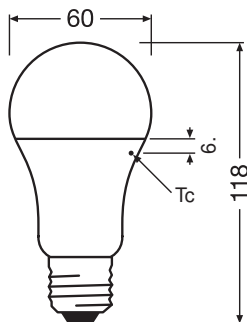

Spectral power distribution

Spectral power distribution

Lystekniske data

Udstrålingsvinkel	200 °
Opvarmningstid (60 %)	< 0.50 s
Opstarttid	< 0.5 s
Nominel strålevinkel (halv spids)	200.00 °

DIMENSIONER & VÆGT

Total længde	118.00 mm
Diameter	60,00 mm
Maksimum diameter	60 mm
Produktvægt	36,00 g

TEMPERATURER OG DRIFTSBETINGELSER

Omgivelsestemperatur	-20...+40 °C
Max. tilladt temp. på TC punkt	100 °C

Levetid

Levetid	15000 h
Antal tænd/sluk	100000
Lumenvedligeholdelse ved endt le	0.93
Lyskilde levetidsfaktor 6,000 t	≥ 0.90