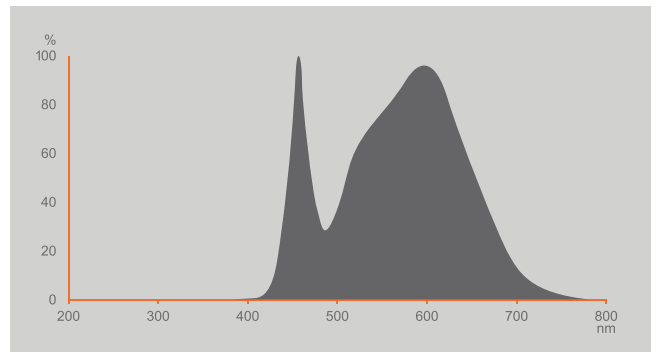

Fotometriske data

Lumen	1521 lm
Nominal effektiv lysstrøm 90°	1521 lm
Belysnings effektivitet	117 lm/W
Lumenstrøm ved gennemsnitlig lev	0.93
Farvetemperaturer	Koldt hvidt
Farvetemperatur	4000 K
Farvegengivelsesindex	80
Lysfarve	840
Standard afvigelse af farvetemperaturen	≤6 sdcn
Lysstrøm vedligehold-faktor 6,000	0.80
Flimmerværdi (Pst LM)	1.0
Måleværdi for stroboskopiske effekter (SVM)	0.4

Spectral power distribution

Spectral power distribution

Lystekniske data

Udstrålingsvinkel	200 °
Opvarmningstid (60 %)	< 0.50 s
Opstarttid	< 0.5 s
Nominel strålevinkel (halv spids)	200.00 °

DIMENSIONER & VÆGT