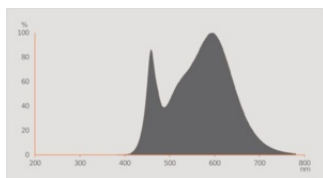

Produktegenskaber

- LED-alternativ til 230V halogenlysilder
- Høj farveensartethed: ≤ 5 SDCM
- Dæmpbar
- Lyskilde i glas

TEKNISKE DATA

ELEKTRISKE DATA

Nominal wattforbrug	9,6 W
Wattforbrug	9.60 W
Nominal spænding	220...240 V
Tilsvarende lampe effekt	100 W
Nominal strømstyrke	52 mA
Type strøm	Alternativ strøm (AC)
Startstrøm	1,3 A
Driftsfrekvens	50/60 Hz
Forsynings frekvens	50/60 Hz
Maks antal lyskilder på gruppea 10 A (B)	102
Max. antal lyskilder på sikringen 16 A (B)	163
Cos Phi (effektfaktor)	0,70

Fotometriske data

Lysstyrke	1100 cd
Lumen	750 lm
Nominal effektiv lysstrøm 90°	750 lm
Belysnings effektivitet	78 lm/W
Lumenstrøm ved gennemsnitlig lev	0.70
Farvetemperaturer	Koldt hvidt
Farvetemperatur	4000 K
Farvegengivelsesindex	≥80
Lysfarve	840
Standard afvigelse af farvetemperaturen	≤6 sdc _m
Nominal topstyrke	1100 cd
Lysstrøm vedlig.hold-faktor 6,000	0.80
Flimmerværdi (Pst LM)	0.2
Måleværdi for stroboskopiske effekter (SVM)	0.4

Lystekniske data

Udstrålingsvinkel	36 °
Opvarmningstid (60 %)	< 0.50 s
Opstarttid	< 0.5 s
Nominal strålevinkel (halv spids)	36.00 °

DIMENSIONER & VÆGT

Total længde	52.00 mm
Diameter	50,00 mm
Maksimum diameter	50 mm
Produktvægt	58,00 g