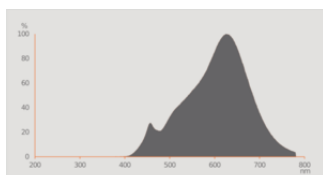

Lystekniske data

Udstrålingsvinkel	300 °
Opvarmningstid (60 %)	< 0.50 s
Opstarttid	< 0.5 s
Nominel strålevinkel (halv spids)	300.00 °

DIMENSIONER & VÆGT

Total længde	143.00 mm
Diameter	64,00 mm
Maksimum diameter	64 mm
Produktvægt	46,00 g