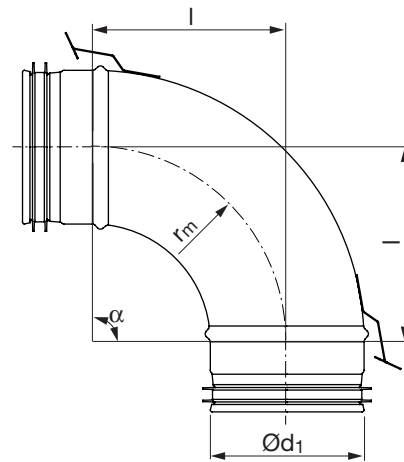

Bøjning

BU90

**Beskrivelse**

Bøjning, som anvendes sammen med LFPE-Flexslange, hvor der er krav om en lille radius under montage. Er forsynet med Lindabs "Smart lock" funktion, som sikrer effektiv og sikker montage af LFPE.

Dimensioner

Ød ₁ nom	l mm	m kg
63	110	0,20

Bestillingskode

	BU	63	90	LFPE
Produkt				
Dimension Ød ₁				
Vinkel α				
Flexslange				