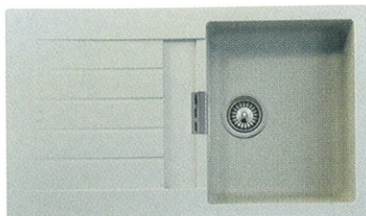

Granite Cristalite leveres i en metallisk finish i tre forskellige farver:

Nyheder!

Primus D 100

Køkkenvask med afløbsbakke. For nedfældning eller underlimning. Leveres med løftopventil og vandlås. Udskæringsmål: 840 x 480 mm