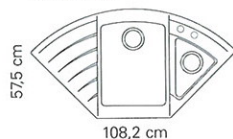

- Arco C 150 Onyx VVS: 682638101
EAN: 4014949000591
- Arco C 150 Alumina VVS: 682638102
EAN: 4014949000607
- Arco C 150 Cayenne VVS: 682638103
EAN: 4014949000614

Arco C 150

Nemo N 100

Køkkenvask med bagplade. For nedfældning eller underlimning. Leveres med løftopventil og vandlås. Udskæringsmål: 570 x 510 mm