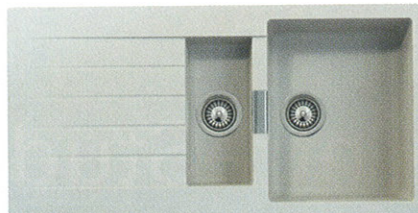

Granite Cristalite leveres i en metallisk finish i tre forskellige farver:

Nyheder!

Primus D 100

Køkkenvask med afløbsbakke. For nedfældning eller underlimning. Leveres med løftopventil og vandlås. Udskæringsmål: 840 x 480 mm

- Primus D 100 Onyx VVS: 682629101
EAN: 4014949000379
- Primus D 100 Alumina VVS: 682629102
EAN: 4014949000386
- Primus D 100 Cayenne VVS: 682629103
EAN: 4014949000393

Primus D 100

Primus D 150

Køkkenvask med lille kumme samt afløbsbakke. For nedfældning og underlimning. Leveres med løftopventil og vandlås. Udskæringsmål: 980 x 480 mm