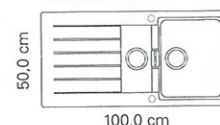

Primus D 150

Primus N 100 XL

Ekstra stor firkantet enkeltvask til nedfældning eller underlimning. Udskæringsmål: 770x480 mm.

- Primus N 100 Onyx VVS: 682632101
  EAN: 4014949000478
- Primus N 100 Alumina VVS: 682632102
  EAN: 4014949000485
- Primus N 100 Cayenne VVS: 682632103
  EAN: 4014949000492