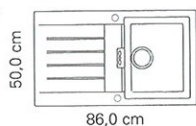

Primus D 100

Primus D 150

Køkkenvask med lille kumme samt afløbsbakke. For nedfældning og underlimning. Leveres med løftopventil og vandlås. Udskæringsmål: 980 x 480 mm

- Primus D 150 Onyx VVS: 682639101
  EAN: 4014949000447
- Primus D 150 Alumina VVS: 682639102
  EAN: 4014949000454
- Primus D 150 Cayenne VVS: 682639103
  EAN: 4014949000461