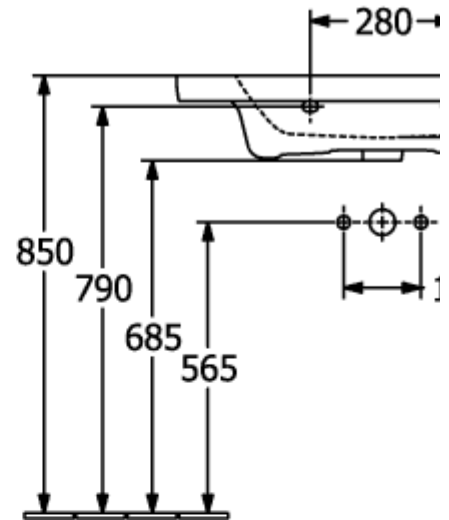

SUBWAY 3.0 MØBELVASK REKTANGEL

PRODUKTINFORMATIONER

Artiklens titel	Villeroy & Boch Subway 3.0 Møbelvask, 800 x 470 x 165 mm, Hvid Alpin, med overløbshul
Artikelnummer	4A708001
Montering/monteringstype	Vægmontage
Leveringsomfang	1 x skabvask
Dybde i mm	470
Bredde i mm	800
Højde i mm	165
Indvendig dybde	120
Kollektion	Subway 3.0
Egnet til	3-huls armatur, passende Villeroy & Boch-møbler
Materiale	TitanCeram
Overflade	skinnende
Farvens navn	Hvid Alpin
Med overløb	Ja
Form	Rektangel
Farvebetegnelse	Hvid Alpin
Antibakteriel overflade (med AntiBac)	Nej
Nem overfladerengøring (CeramicPlus)	Nej
Antal hanehuller, der er stanset igennem	1
Antal forborede hanehuller	2
Antal kummer	1

TEKNISKE TEGNINGER

4A708001

4A708001