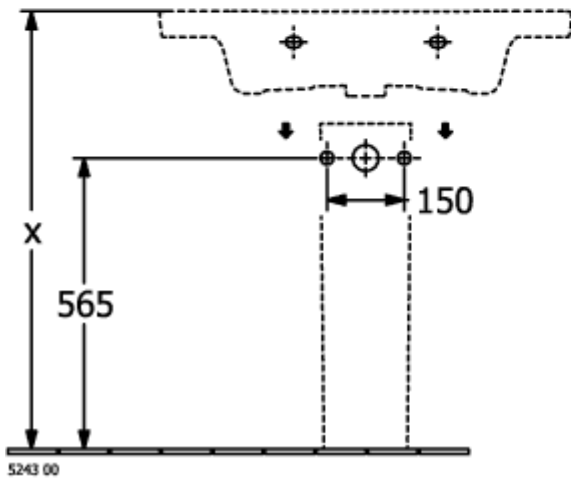

SUBWAY 3.0 MØBELVASK REKTANGEL

PRODUKTINFORMATIONER

Artiklens titel	Villeroy & Boch Subway 3.0 Møbelvask, 800 x 470 x 165 mm, Hvid Alpin, med overløbshul
Artikelnummer	4A708001
Montering/monteringstype	Vægmontage
Leveringsomfang	1 x skabvask
Dybde i mm	470
Bredde i mm	800
Højde i mm	165
Indvendig dybde	120
Kollektion	Subway 3.0
Egnet til	3-huls armatur, passende Villeroy & Boch-møbler
Materiale	TitanCeram
Overflade	skinnende
Farvens navn	Hvid Alpin
Med overløb	Ja
Form	Rektangel
Farvebetegnelse	Hvid Alpin
Antibakteriel overflade (med AntiBac)	Nej
Nem overfladerengøring (CeramicPlus)	Nej
Antal hanehuller, der er stanset igennem	1
Antal forborede hanehuller	2
Antal kummer	1

TEKNISKE TEGNINGER

4A708001

4A708001