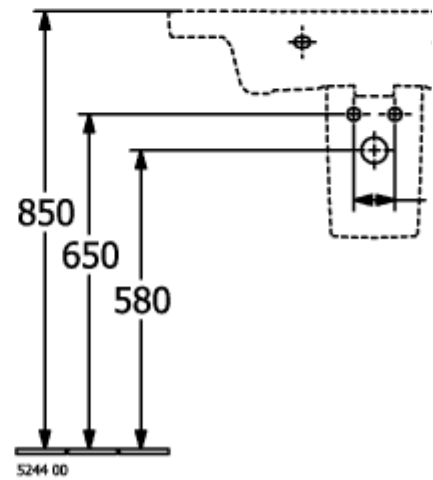

SUBWAY 3.0 MØBELVASK REKTANGEL

PRODUKTINFORMATIONER

Artiklens titel	Villeroy & Boch Subway 3.0 Møbelvask, 800 x 470 x 165 mm, Hvid Alpin, med overløbshul
Artikelnummer	4A708001
Montering/monteringstype	Vægmontage
Leveringsomfang	1 x skabvask
Dybde i mm	470
Bredde i mm	800
Højde i mm	165
Indvendig dybde	120
Kollektion	Subway 3.0
Egnet til	3-huls armatur, passende Villeroy & Boch-møbler
Materiale	TitanCeram
Overflade	skinnende
Farvens navn	Hvid Alpin
Med overløb	Ja
Form	Rektangel
Farvebetegnelse	Hvid Alpin
Antibakteriel overflade (med AntiBac)	Nej
Nem overfladerengøring (CeramicPlus)	Nej
Antal hanehuller, der er stanset igennem	1
Antal forborede hanehuller	2
Antal kummer	1

TEKNISKE TEGNINGER

4A708001

4A708001