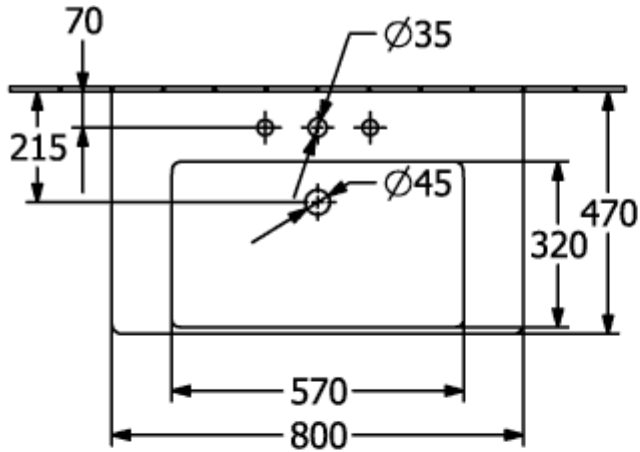

SUBWAY 3.0 MØBELVASK REKTANGEL

PRODUKTINFORMATIONER

Artiklens titel	Villeroy & Boch Subway 3.0 Møbelvask, 800 x 470 x 165 mm, Hvid Alpin, med overløbshul
Artikelnummer	4A708001
Montering/monteringstype	Vægmontage
Leveringsomfang	1 x skabvask
Dybde i mm	470
Bredde i mm	800
Højde i mm	165
Indvendig dybde	120
Kollektion	Subway 3.0
Egnet til	3-huls armatur, passende Villeroy & Boch-møbler
Materiale	TitanCeram
Overflade	skinnende
Farvens navn	Hvid Alpin
Med overløb	Ja
Form	Rektangel
Farvebetegnelse	Hvid Alpin
Antibakteriel overflade (med AntiBac)	Nej
Nem overfladerengøring (CeramicPlus)	Nej
Antal hanehuller, der er stanset igennem	1
Antal forborede hanehuller	2
Antal kummer	1

TEKNISKE TEGNINGER

4A708001

4A708001