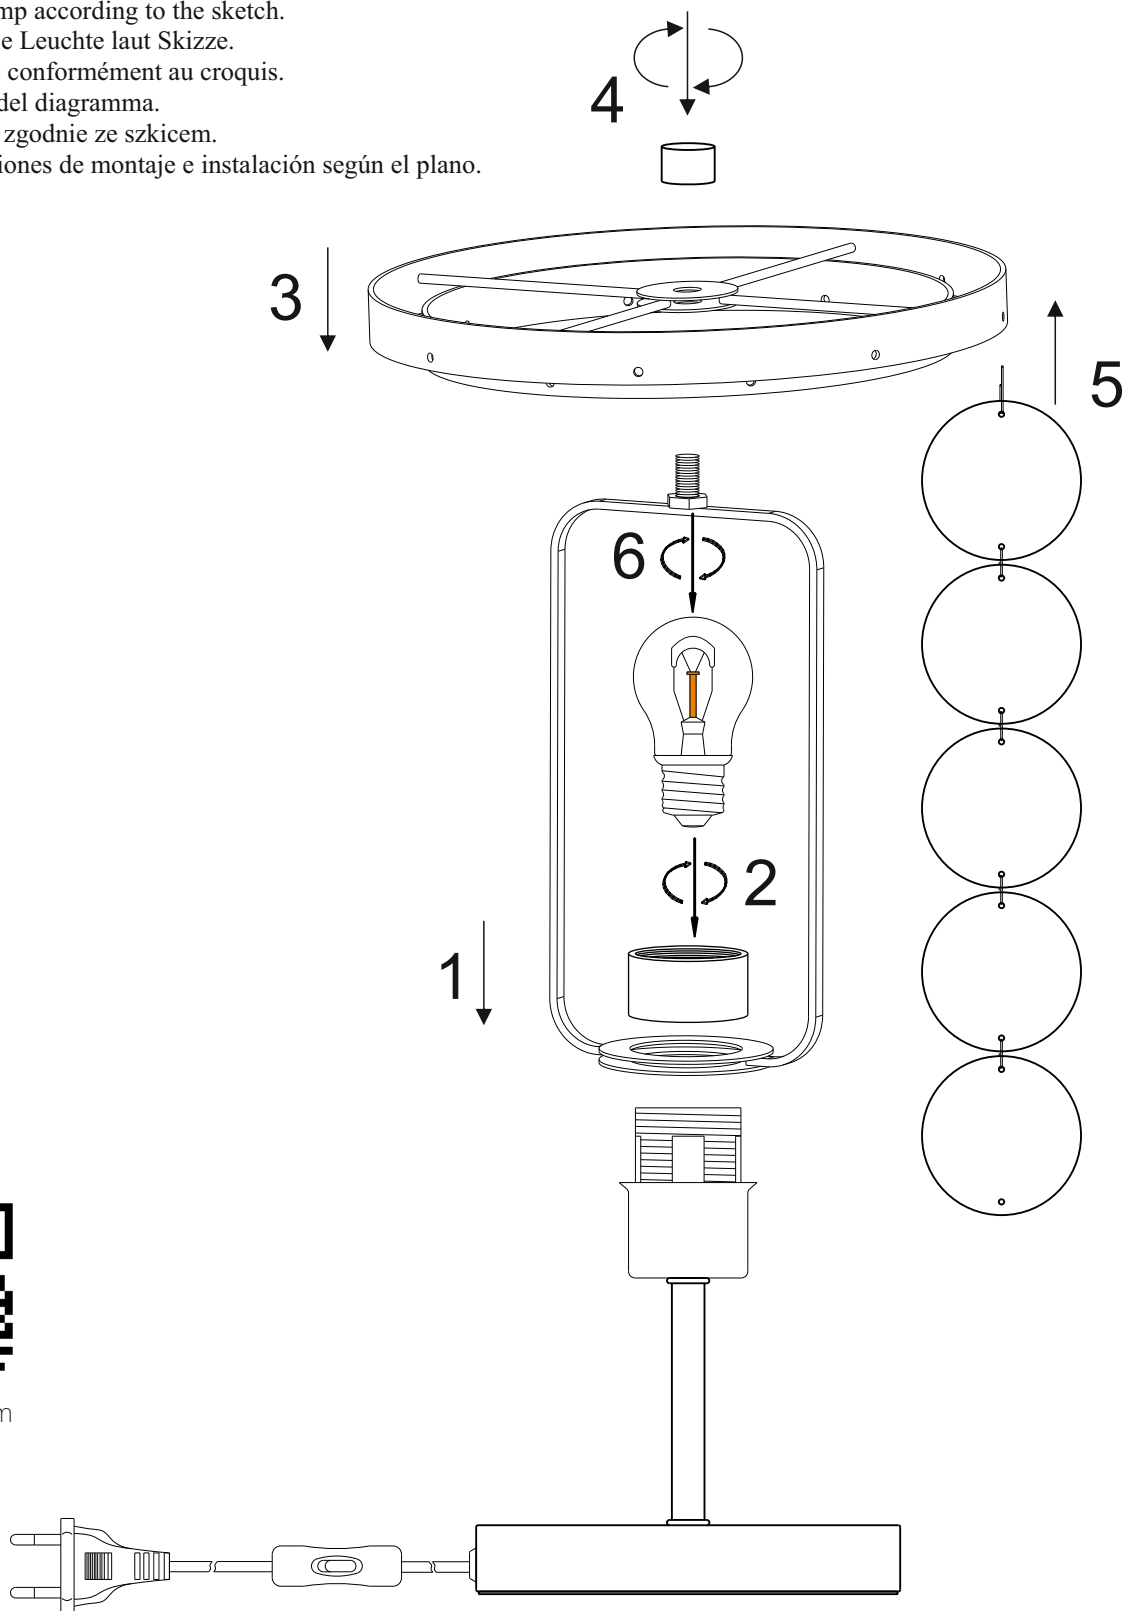

4002380 - DIANA

- S Montera lampan enligt skissen.
N Monter lampan i henhold til skissen.
SF Kiinnitä lamppu alla olevan piirroksen mukaan.

1 x E27 Max 40W

- EN Assembly the lamp according to the sketch.
D Montieren Sie die Leuchte laut Skizze.
F Montez la lampe conformément au croquis.
I Montare la luce del diagramma.
PL Zamontuj lampę zgodnie ze szkicem.
ES Siga las instrucciones de montaje e instalación según el plano.