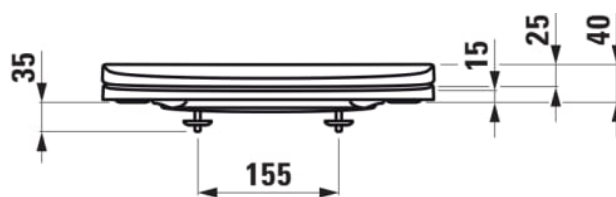

KOMPAS

Toiletsæde med låg

MÅL

Bredde	485 mm
Dybde	390 mm
Højde	55 mm

FARVE OG FINISH

<input type="checkbox"/>	000 Hvid
--------------------------	----------

MULIGHEDER

000 - standard model

Nettovægt (kg) : 2,1

TEKNISKE TEGNINGER

KOMPAS

Den schweiziske badeværelse specialist LAUFEN har i samarbejde med den danske designer Hee Welling udviklet en nyt badeværelse serie for de skandinaviske lande. Kompas står for klare linjer, reduceret materialeforbrug og funktionelt design i den allerbedste nordiske tradition. Serien omfatter håndvaske i tre størrelser, der passer perfekt til de specielt designede skabe fra serien. Ud over en Rimless hængeskål omfatter Kompas også tre Rimless gulvstående toiletter i klassisk nordisk design.