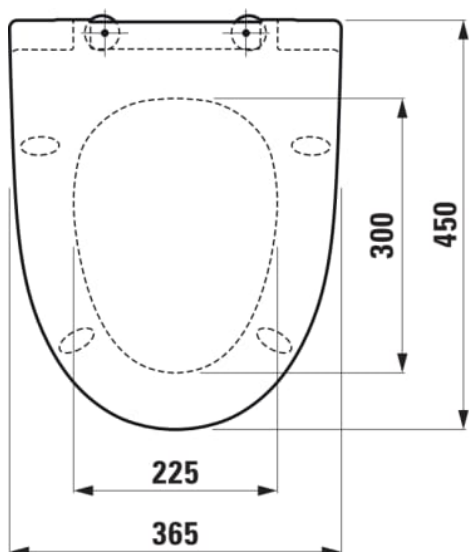

KOMPAS

Toiletsæde med låg

MÅL

Bredde	485 mm
Dybde	390 mm
Højde	55 mm

FARVE OG FINISH

<input type="checkbox"/>	000 Hvid
--------------------------	----------

MULIGHEDER

000 - standard model

Nettovægt (kg) : 2,1

TEKNISKE TEGNINGER

KOMPAS

Den schweiziske badeværelse specialist LAUFEN har i samarbejde med den danske designer Hee Welling udviklet en nyt badeværelse serie for de skandinaviske lande. Kompas står for klare linjer, reduceret materialeforbrug og funktionelt design i den allerbedste nordiske tradition. Serien omfatter håndvaske i tre størrelser, der passer perfekt til de specielt designede skabe fra serien. Ud over en Rimless hængeskål omfatter Kompas også tre Rimless gulvstående toiletter i klassisk nordisk design.