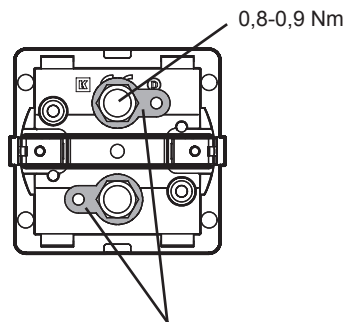

by Schneider Electric

LK FUGA® højttaler udtag

508D6461
(LK FUGA hvid)

508D0461
(LK FUGA uden afdækning)

Anvendelse

Højttaler udtagene anvendes til tilslutning af højttalere. Højttalernes ledninger kan tilsluttes enten direkte i udtagets skrueterminaler eller via bananstik.

Samling af produkt

Plast-skiverne benyttes kun på forsiden af produktet.

Lodde-terminal

Placering af lodde-terminal

Lodde-terminaler skal vendes som vist på tegning.

Tekniske data

Konnektorfarver	Rød og sort
Platinering	Forgylt 24 karat
High end banastik	4 mm
Højttalerledning i skrueterminal	Max 6 mm ²