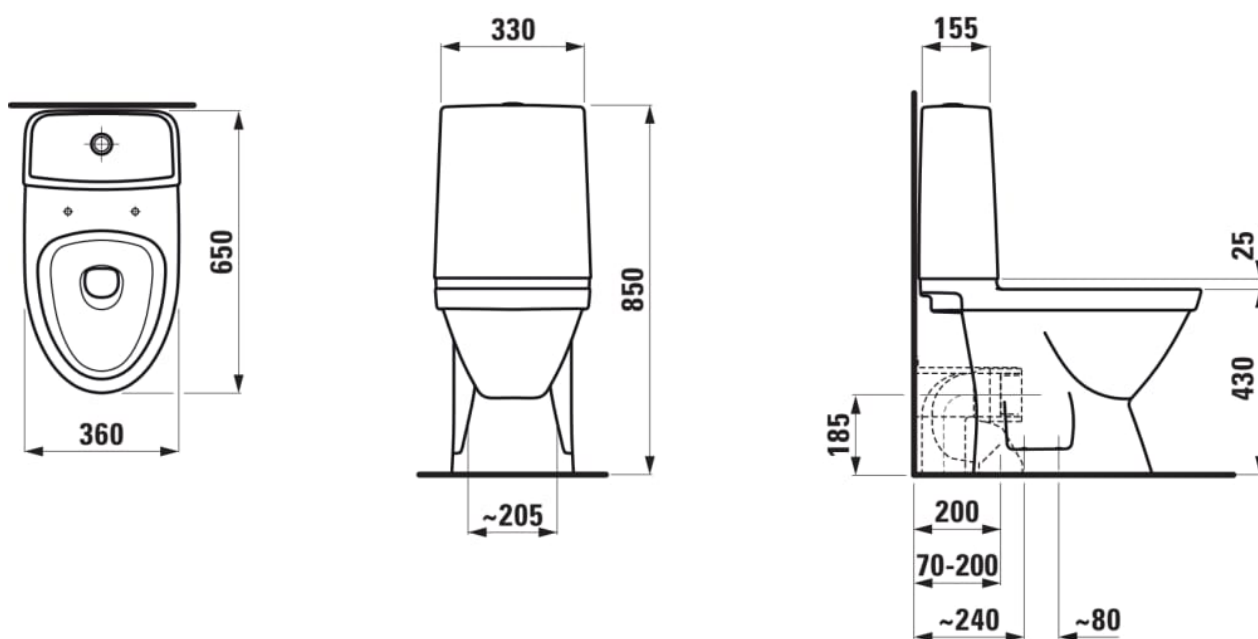

TEKNISKE TEGNINGER