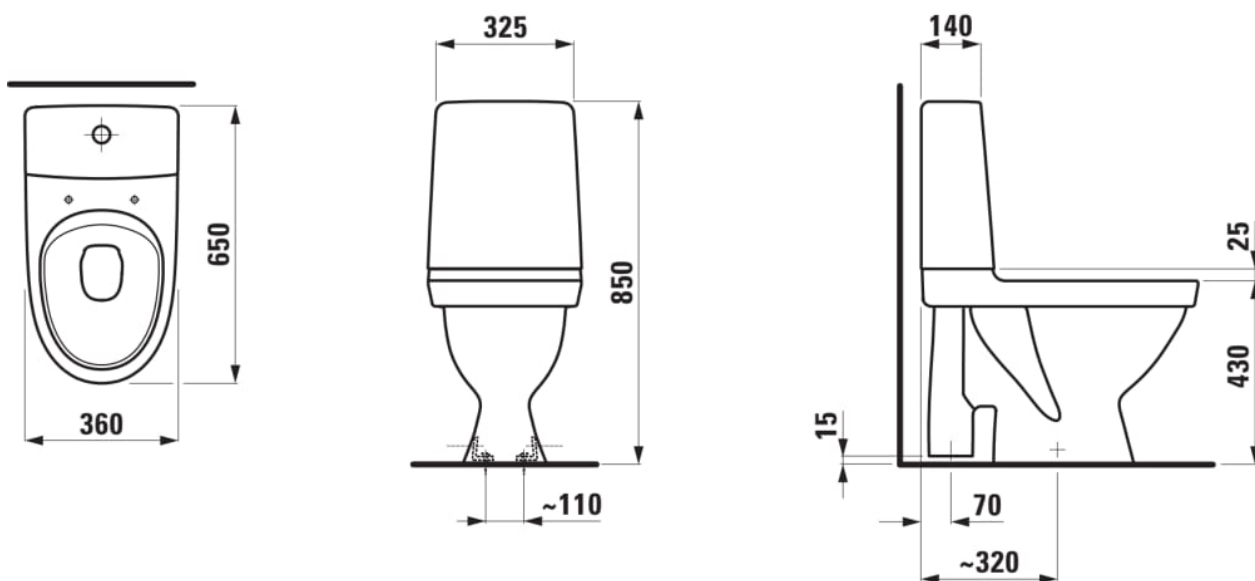

KOMPAS

Gulvstående WC, Rimless

MÅL

Bredde	650 mm
Dybde	360 mm
Højde	850 mm

FARVE OG FINISH

<input type="checkbox"/>	000 Hvid
--------------------------	----------

MULIGHEDER

782 - Complete OLIVEIRA Plastic Tank for KOMPAS

Flushing system : Lavt skyl

Installation type : Gulvstående

Nettovægt (kg) : 29

Rim type : Rimless

Rimless

TEKNISKE TEGNINGER

KOMPAS

Den schweiziske badeværelse specialist LAUFEN har i samarbejde med den danske designer Hee Welling udviklet en nyt badeværelse serie for de skandinaviske lande. Kompas står for klare linjer, reduceret materialeforbrug og funktionelt design i den allerbedste nordiske tradition. Serien omfatter håndvaske i tre størrelser, der passer perfekt til de specielt designede skabe fra serien. Ud over en Rimless hængeskål omfatter Kompas også tre Rimless gulvstående toiletter i klassisk nordisk design.