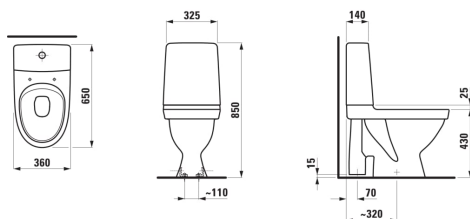

TEKNISKE TEGNINGER