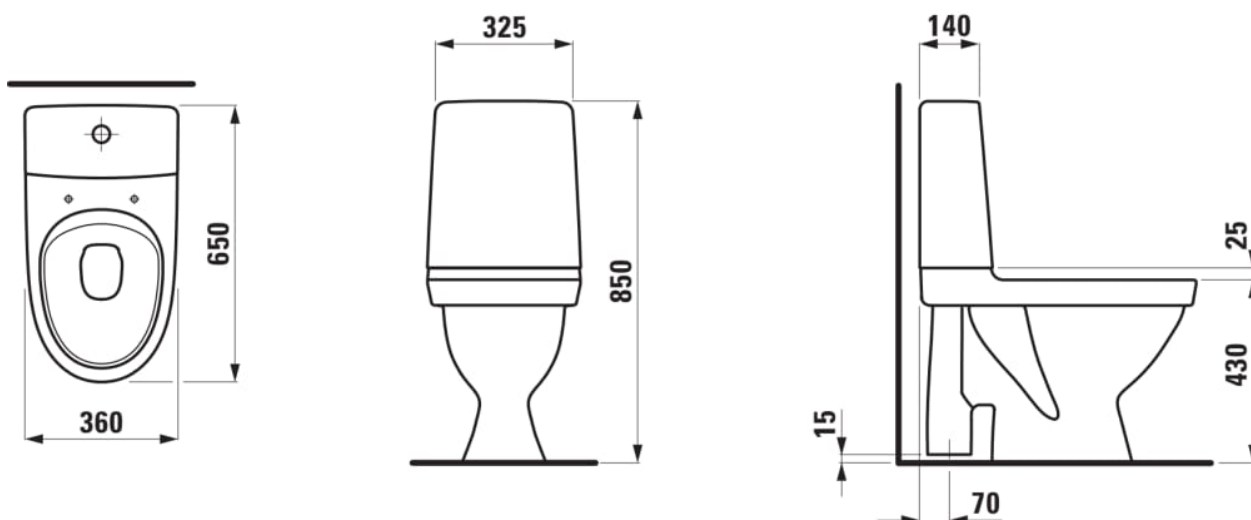

KOMPAS

Gulvstående WC, Rimless

MÅL

Bredde	650 mm
Dybde	360 mm
Højde	850 mm

FARVE OG FINISH

<input type="checkbox"/>	000 Hvid
--------------------------	----------

MULIGHEDER

782 - Complete OLIVEIRA Plastic Tank for KOMPAS

Form : Rund

Installationstype : Gulvstående

Kanttype : Uden skyllekant

Nettovægt (kg) : 29

Skyllesystem : Lavt skyl

Stil : Neutral

Uden skyllekant

Udløbstype : S-lås

Vandindløbssystem : Bundindløb

TEKNISKE TEGNINGER

KOMPAS

Den schweiziske badeværelse specialist LAUFEN har i samarbejde med den danske designer Hee Welling udviklet en nyt badeværelse serie for de skandinaviske lande. Kompas står for klare linjer, reduceret materialeforbrug og funktionelt design i den allerbedste nordiske tradition. Serien omfatter håndvaske i tre størrelser, der passer perfekt til de specielt designede skabe fra serien. Ud over en Rimless hængeskål omfatter Kompas også tre Rimless gulvstående toiletter i klassisk nordisk design.