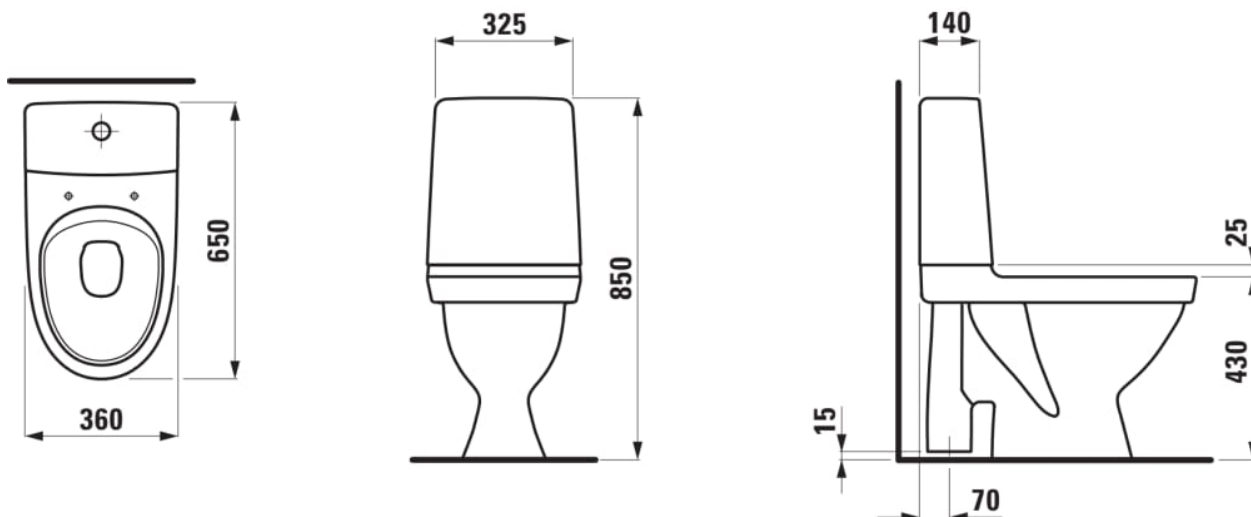

KOMPAS

Gulvstående WC, Rimless

MÅL

Bredde	650 mm
Dybde	360 mm
Højde	850 mm

FARVE OG FINISH

<input type="checkbox"/>	400 Hvid med LCC
--------------------------	------------------

MULIGHEDER

782 - Complete OLIVEIRA Plastic Tank for KOMPAS

Form : Rund

Installationstype : Gulvstående

Kanttype : Uden skyllekant

Nettovægt (kg) : 29

Skyllesystem : Lavt skyl

Stil : Neutral

Uden skyllekant

Udløbstype : S-lås

Vandindløbssystem : Bundindløb

TEKNISKE TEGNINGER

KOMPAS

Den schweiziske badeværelse specialist LAUFEN har i samarbejde med den danske designer Hee Welling udviklet en nyt badeværelse serie for de skandinaviske lande. Kompas står for klare linjer, reduceret materialeforbrug og funktionelt design i den allerbedste nordiske tradition. Serien omfatter håndvaske i tre størrelser, der passer perfekt til de specielt designede skabe fra serien. Ud over en Rimless hængeskål omfatter Kompas også tre Rimless gulvstående toiletter i klassisk nordisk design.