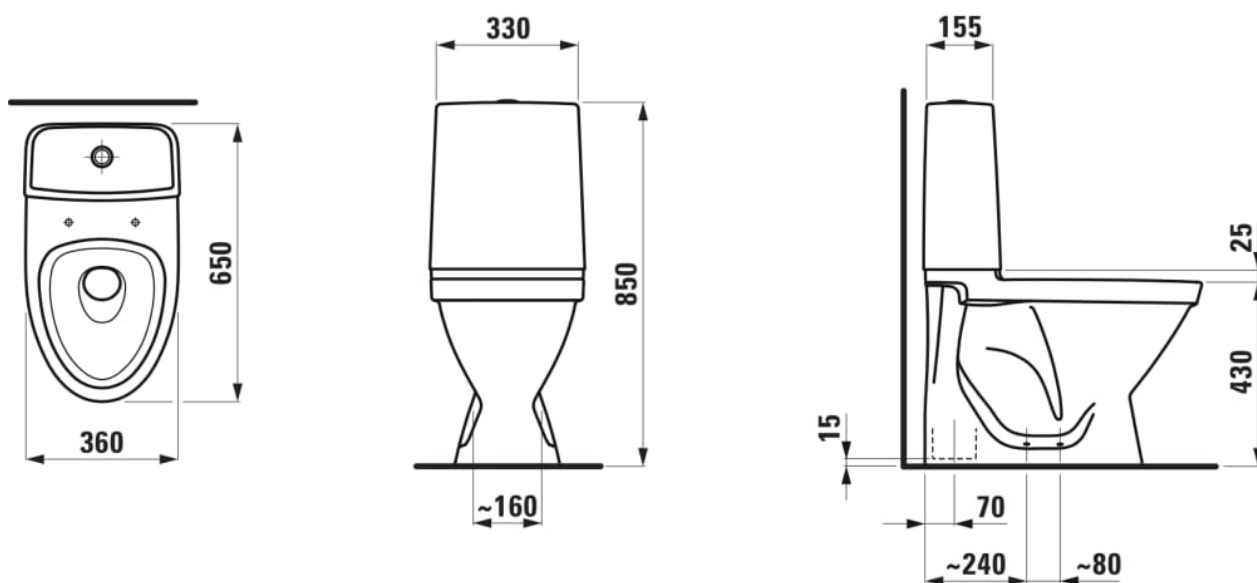

TEKNISKE TEGNINGER